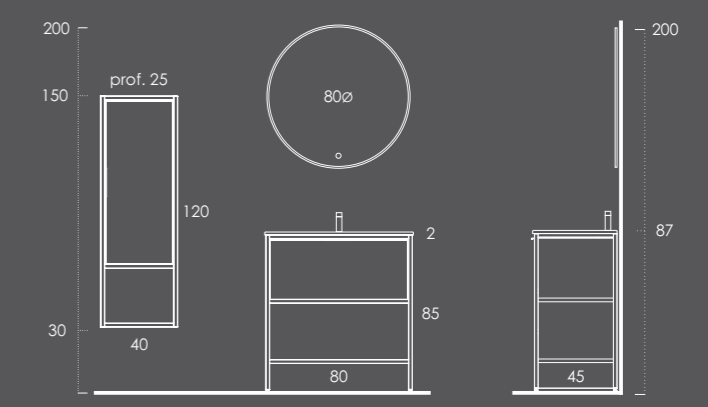

## METALIC 80

Móvel 80 Preto Mate | Futura

Lavatório LUPI 80 Branco Brilho

Toalheiro Parede 40x100 (inclui prateleira 35cm) Preto Mate

Espelho ITEK 80ø Preto Mate

Coluna 40 Preto Mate | Futura

Organizador (1unid.) 24x6x32 Couro Gris