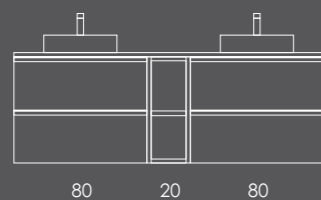

Organizador (1unid.) 24x6x32 Couro Gris

Organizador (1unid.) 16x6x32 Couro Gris

Ambientes

Fichas Técnicas

CONFIGURAÇÕES

CONFIGURAÇÕES

LACADO BRILHO

PUXADOR Branco mate