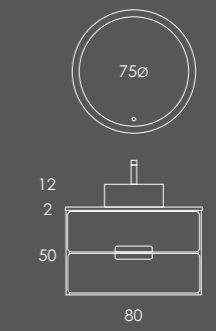

## ADELE 80

Móvel 80 Branco Mate

Tampo 80 Branco Mate

Lavatório CIRC | 37x12x37 Branco Brilho

Toalheiro PLAN Branco Mate

Espelho SOFIA 75ø

Organizador (2unid.) 24x6x32 Couro Gris

Organizador (1unid.) 16x6x32 Couro Gris