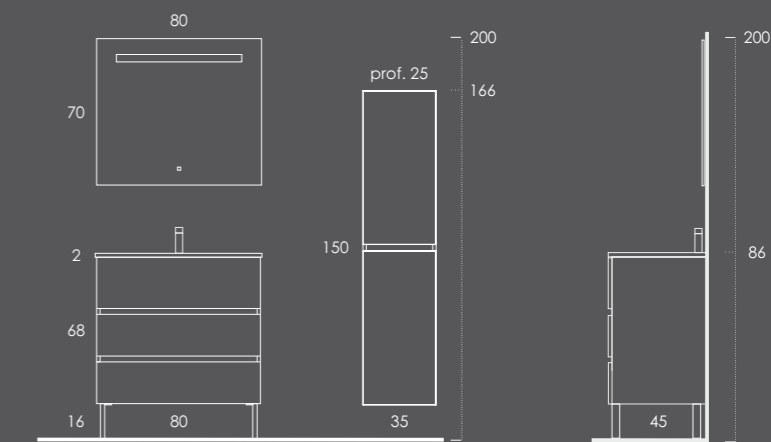

LACADO BRILHO

BRANCO

MELAMINAS

FUTURA

DENVER

NOGAL

AZABACHE

+ Ambientes

Fichas Técnicas