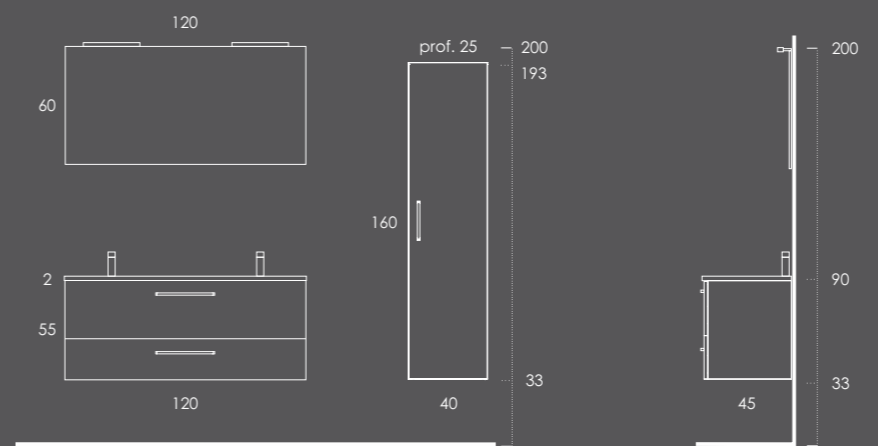

CLARO 120

Móvel 120 Branco Brilho | Futura

Lavatório LUPI 121 Duplo Branco Brilho

Toalheiro Lateral (1unid.) Cromado

Espelho LISO 120

Aplique Célia (2unid.) 30

Coluna 40 Futura

Organizador (1unid.) 24x6x32 Couro Gris

Organizador (1unid.) 16x6x32 Couro Gris