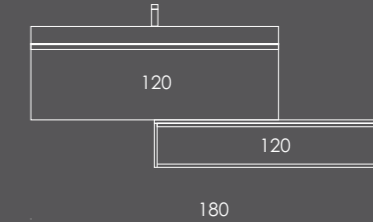

Organizador (1unid.) 24x6x32 Couro Gris

Organizador (1unid.) 16x6x32 Couro Gris

Ambientes

Fichas Técnicas

CONFIGURAÇÕES

CONFIGURAÇÕES

LACADO BRILHO

PUXADOR Branco mate