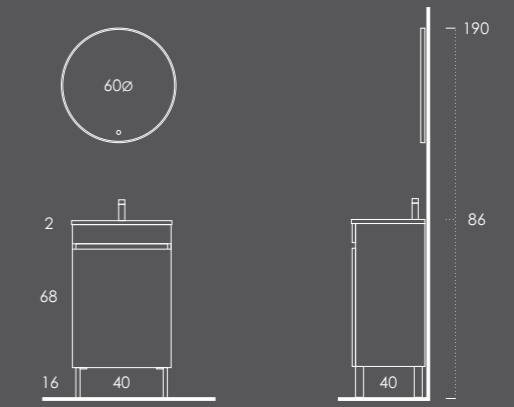

## LUANA 40

- Móvel 40 Futura
- Lavatório FIFTY 41 Branco Brilho
- Toalheiro PLAN Metalic Brilho
- Toalheiro Parede 40x100 (inclui prateleira 35cm) Metalic Brilho
- Espelho ITEK 60ø Preto Mate
- Organizador (1unid.) 24x6x32 Couro Gris