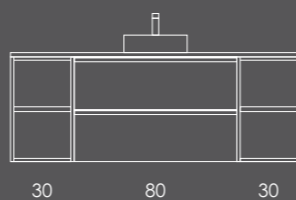

Organizador (1unid.) 24x6x32 Couro Gris

Organizador (1unid.) 16x6x32 Couro Gris

Ambientes

Fichas Técnicas

CONFIGURAÇÕES

CONFIGURAÇÕES

LACADO BRILHO

PUXADOR Branco mate