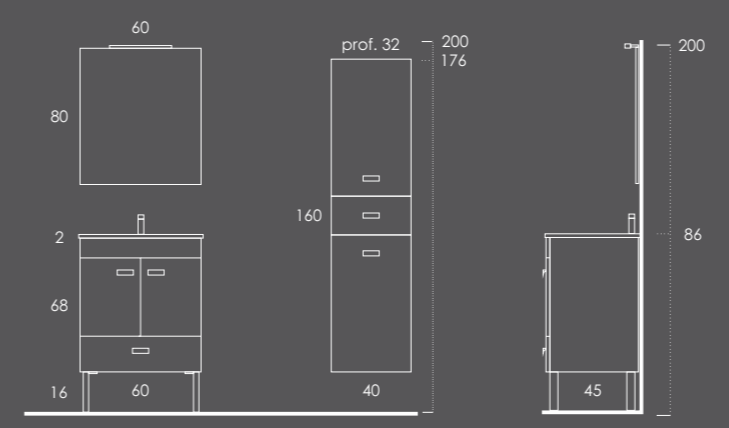

ECOFAST 60

- Móvel 60 Branco Brilho
- Lavatório LUPI 61 Branco Brilho
- Toalheiro PLAN Metálic Brilho
- Suporte Secador PLANDOR Metálic Brilho
- Espelho LISO 60
- Aplicação IRENE 30
- Coluna 40 Branco Brilho
- Organizador (1unid.) 24x6x32 Couro Gris

LACADO BRILHO FRENTE

MELAMINAS

Ambientes

Fichas Técnicas