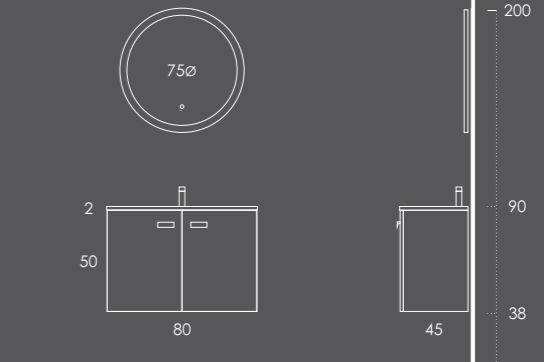

+ Ambientes

Fichas
Técnicas