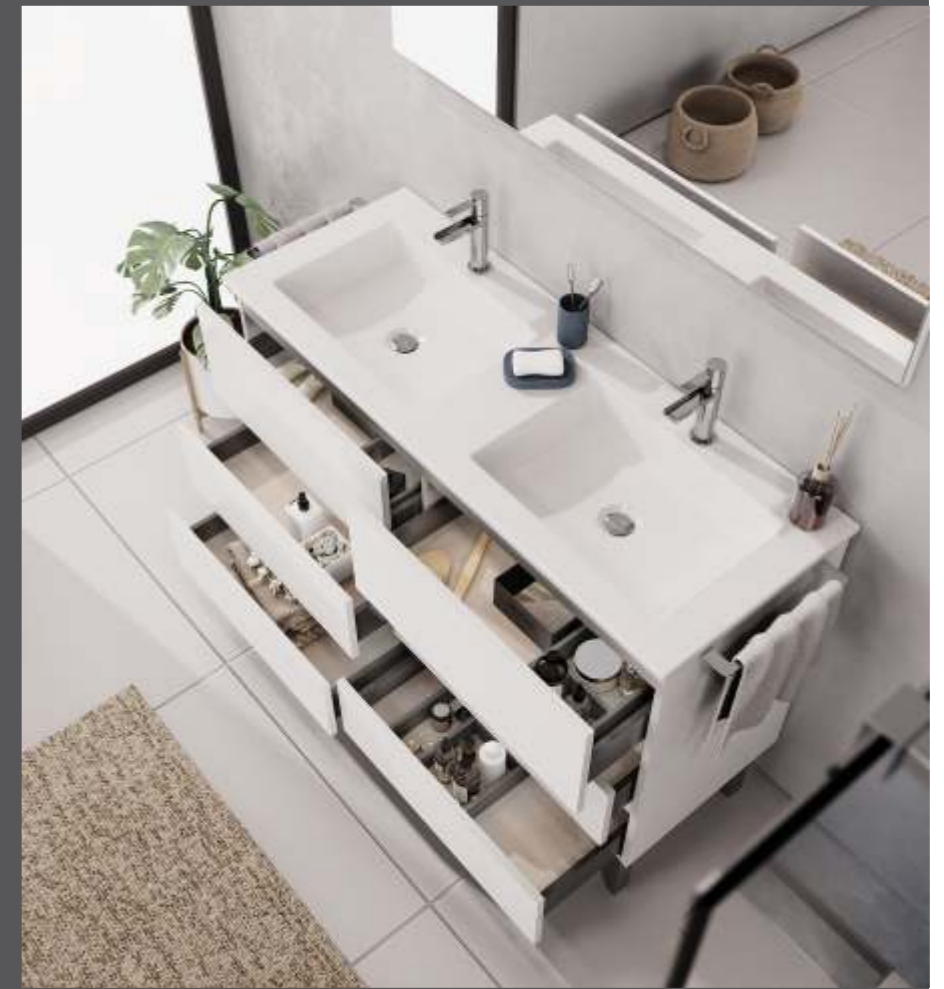

LACADO BRILHO

BRANCO

MELAMINAS

FUTURA

DENVER

NOGAL

AZABACHE

+ Ambientes

Fichas Técnicas