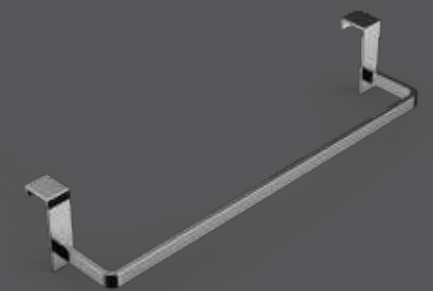

IP44

Conformidade Produto Europa

**PLAN** 29x8  
suporte toalheiro

**PLANDOR** 13x13  
suporte secador

**LATERAL** 34x6,5x6  
suporte toalheiro