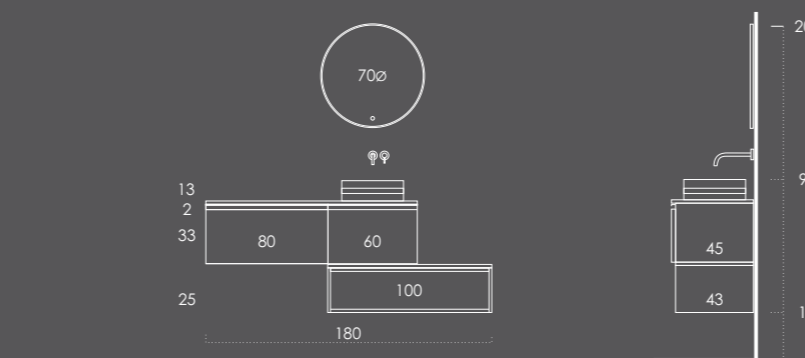

Toalheiro PLAN Dourado Escovado

Espelho SHELF 120 Dourado Escovado

Organizador (1unid.) 24x6x32 Couro Gris

Organizador (1unid.) 16x6x32 Couro Gris

**INSIDE 170** (160+10 TOALHEIRO)

- Gavetão 60 Carvalho Soft (Puxador-Preto Mate)
- Gavetão 100 Carvalho Soft (Puxador-Preto Mate)
- Tampo Gel Coat 170 (com toalheiro direito) Branco Mate
- Lavatório DINA | 60x11x31 Branco Mate
- Espelho PROLED 100 Preto Mate
- Coluna 40 Direita Carvalho Soft (Puxador-Preto Mate)
- Organizador (1unid.) 24x6x32 Couro Gris