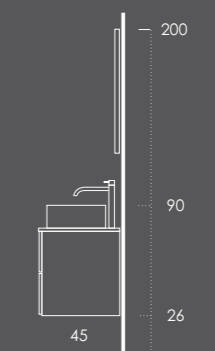

## ADELE 80

Móvel 80 Branco Mate

Tampo 80 Branco Mate

Lavatório CIRC | 37x12x37 Branco Brilho

Toalheiro PLAN Branco Mate

Espelho SOFIA 75ø

Organizador (2unid.) 24x6x32 Couro Gris

Organizador (1unid.) 16x6x32 Couro Gris