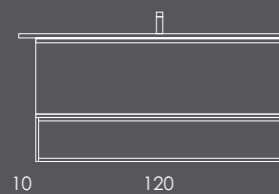

Organizador (1unid.) 24x6x32 Couro Gris

Organizador (1unid.) 16x6x32 Couro Gris

Ambientes

Fichas Técnicas

CONFIGURAÇÕES

CONFIGURAÇÕES

LACADO BRILHO

PUXADOR Branco mate