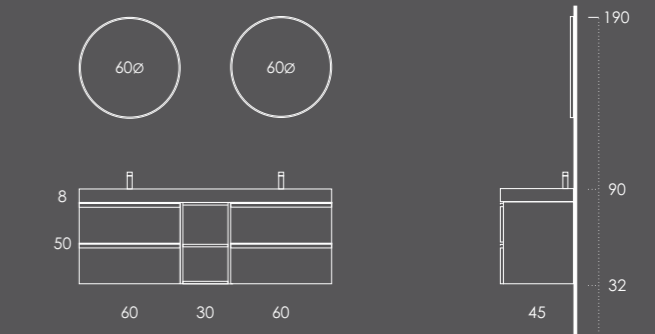

Organizador (1unid.) 24x6x32 Couro Gris

Organizador (2unid.) 16x6x32 Couro Gris

Ambientes

Fichas Técnicas

INSIDE 100

Gavetão 100 Azabache (Puxador-Preto Mate)

Lavatório MÁXIMO 101 Branco Brilho

Suporte Secador PLANDOR Preto Mate