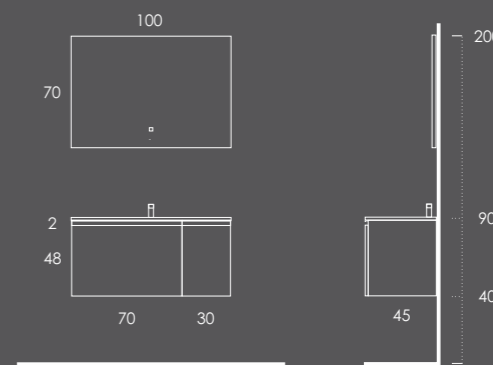

LACADO BRILHO

BRANCO - BRANCO

PUXADOR Branco mate

LACADO | MELAMINAS BRILHO

BRANCO - FUTURA

PUXADOR Preto mate

BRANCO - DENVER

PUXADOR Metálico brilho

BRANCO - NOGAL

PUXADOR Preto mate

BRANCO - AZABACHE

PUXADOR Preto mate

BRANCO - STONE NEGRO

PUXADOR Preto mate

Ambientes

Fichas Técnicas