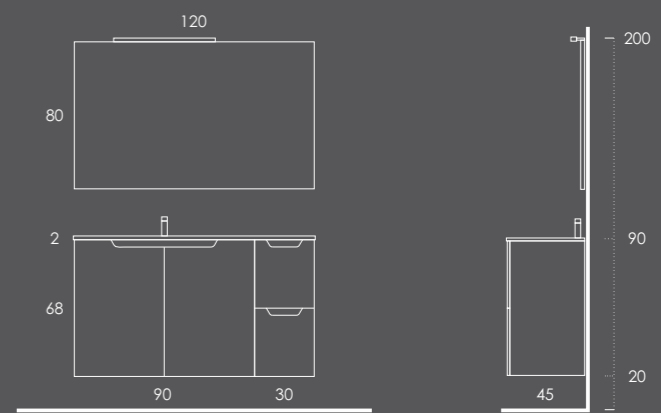

LACADO BRILHO

MELAMINAS

Ambientes

Fichas Técnicas

LORENA 120

- Móvel 90 Branco Brilho
- Gavetas 30 Nogueira
- Lavatório MÁXIMO 121 Esquerdo Branco Brilho
- Toalheiro PLAN Metalic Brilho
- Espelho LISO 120
- Aplique Célia 50
- Organizador (1unid.) 16x6x32 Couro Gris