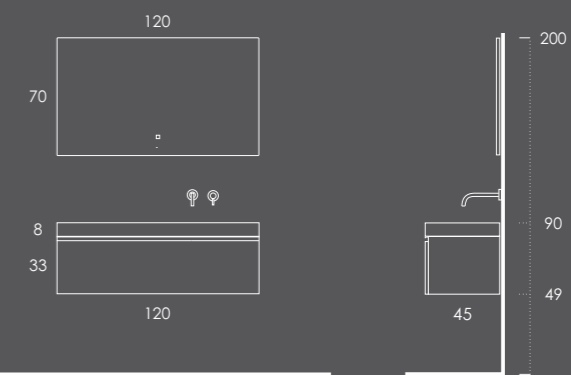

Ambientes

Fichas Técnicas