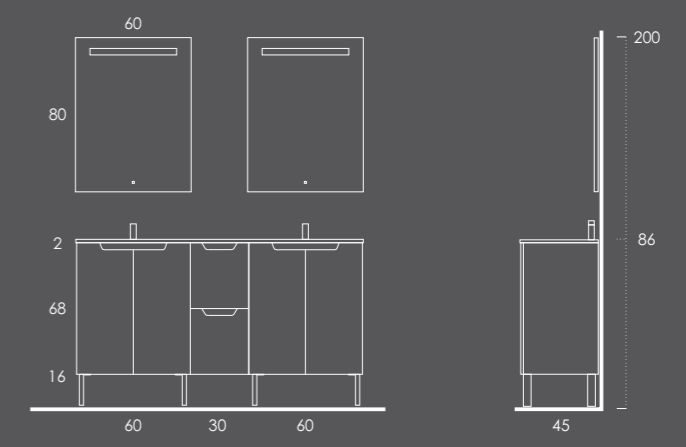

## LORENA 150

Móvel 60 (2unid.) Denver

Gavetas 30 Denver

Kit Patas SLIM 2x16x4 (4unid.)

Lavatório MÁXIMO 151 Duplo Branco Brilho

Toalheiro PLAN (2unid.) Metálic Brilho

Espelho TECH (2unid.) 60

LACADO BRILHO