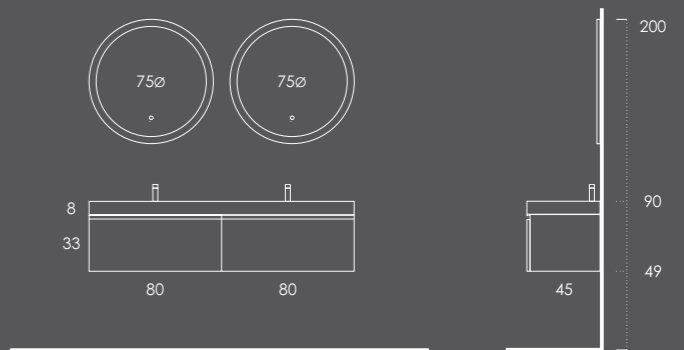

Ambientes

Fichas Técnicas