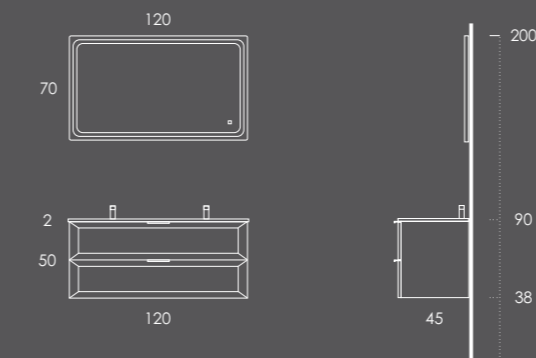

LACADOS MATE

BRANCO
PUXADOR Cromado

PRETO M025
PUXADOR Cromado

CINZA M023
PUXADOR Cromado

GREEN M026
PUXADOR Cromado

Ambientes

Fichas Técnicas