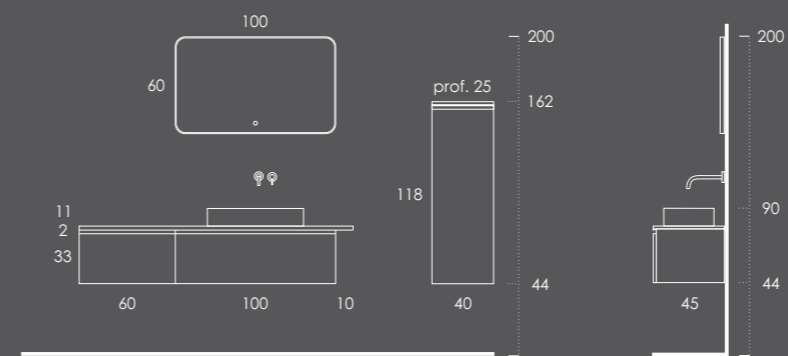

Toalheiro PLAN Dourado Escovado

Espelho SHELF 120 Dourado Escovado

Organizador (1unid.) 24x6x32 Couro Gris

Organizador (1unid.) 16x6x32 Couro Gris

**INSIDE 170** (160+10 TOALHEIRO)

- Gavetão 60 Carvalho Soft (Puxador-Preto Mate)
- Gavetão 100 Carvalho Soft (Puxador-Preto Mate)
- Tampo Gel Coat 170 (com toalheiro direito) Branco Mate
- Lavatório DINA | 60x11x31 Branco Mate
- Espelho PROLED 100 Preto Mate
- Coluna 40 Direita Carvalho Soft (Puxador-Preto Mate)
- Organizador (1unid.) 24x6x32 Couro Gris