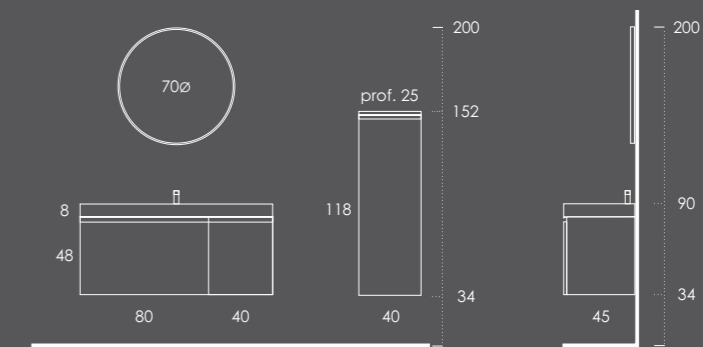

## MLIFE 120

Móvel 120 Branco Brilho | Nogueira (com gaveta interior)

Lavatório ALEGRI 121 Centro Branco Brilho

Toalheiro PLAN Preto Mate

Espelho ITEK 70ø Preto Mate

Coluna 40 Nogueira

Organizador (2unid.) 16x6x32 Couro Gris