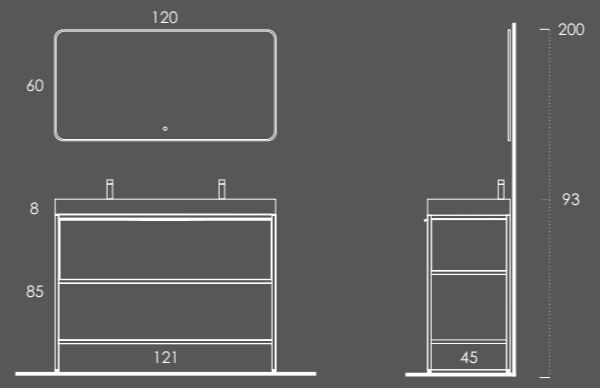

## METALIC 120

Móvel 120 Preto Mate | Nogueira

Lavatório ALEGRI 120 Duplo Branco Brilho

Toalheiro PLAN (2unid.) Preto Mate

Espelho PROLED 120 Preto Mate

Organizador (1unid.) 24x6x32 Couro Gris

Organizador (1unid.) 16x6x32 Couro Gris