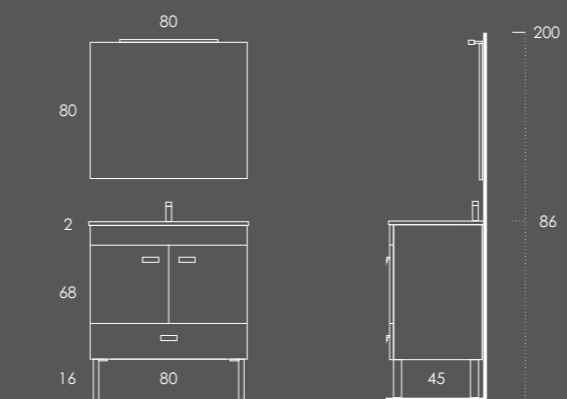

## ECOFAST 80

Móvel 80 Nogal

Lavatório FIFTY 81 Branco Brilho

Toalheiro Lateral Cromado

Espelho LISO 80

Aplique CÉLIA 50

Organizador (1unid.) 24x6x32 Couro Gris

Organizador (1unid.) 16x6x32 Couro Gris