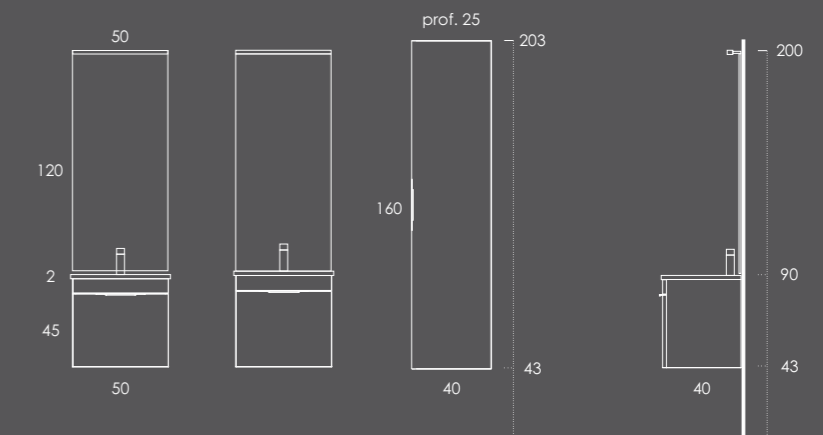

## NEW SINGLE 50

Móvel 50 (2unid.) Azabache

Lavatório LUPI 51 (2unid.) Branco Brilho

Toalheiro PLAN (2unid.) Preto Mate

Espelho LISO (2unid.) 50x120

Aplique Célia (2unid.) 50

Coluna 40 Azabache

Organizador (1unid.) 24x6x32 Couro Gris