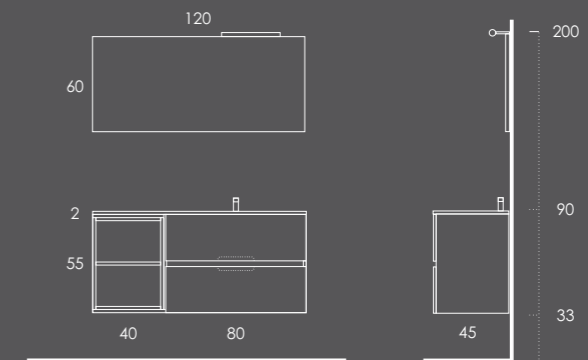

DIVERSOS 120

Móvel 120 Branco Mate | Futura

Lavatório LUPI 121 Direito Branco Brilho

Toalheiro PLAN Metalic Brilho

Espelho LISO 120

Aplique IRENE 50

Organizador (1unid.) 24x6x32 Couro Gris