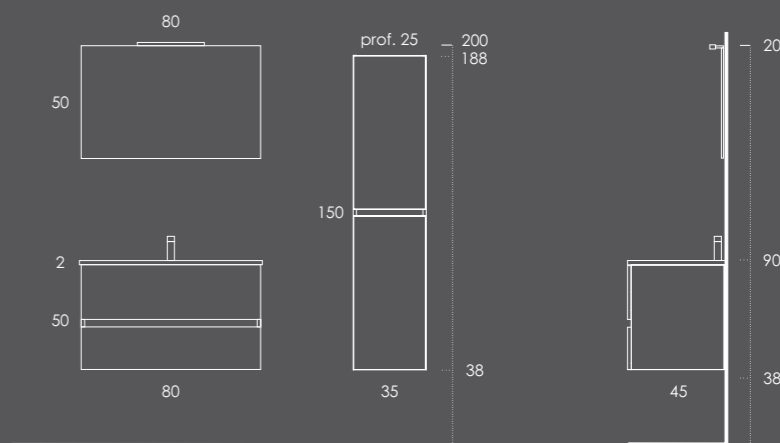

EURO1 80

Móvel 80 Branco Brilho

Lavatório LUPI 81 Branco Brilho

Toalheiro Lateral Cromado

Toalheiro Parede 40x100 (inclui prateleira 35cm) Metálic Brilho

Espelho LISO 80

Aplique CÉLIA 30

Coluna 40 Branco Brilho

Organizador (1unid.) 24x6x32 Couro Gris

Organizador (2unid.) 16x6x32 Couro Gris