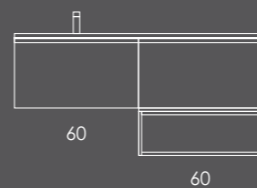

Organizador (1unid.) 24x6x32 Couro Gris

Organizador (1unid.) 16x6x32 Couro Gris

Ambientes

Fichas Técnicas

CONFIGURAÇÕES

CONFIGURAÇÕES

LACADO BRILHO

PUXADOR Branco mate