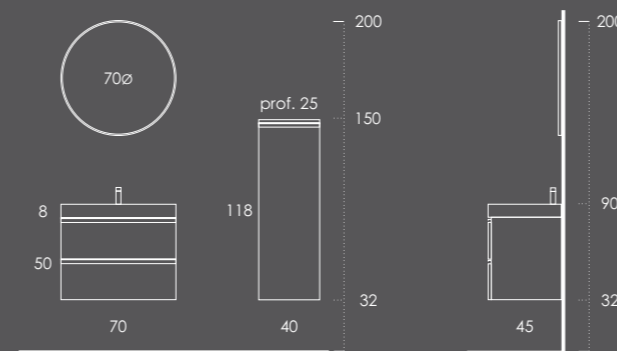

Organizador (1unid.) 24x6x32 Couro Gris

Organizador (1unid.) 16x6x32 Couro Gris