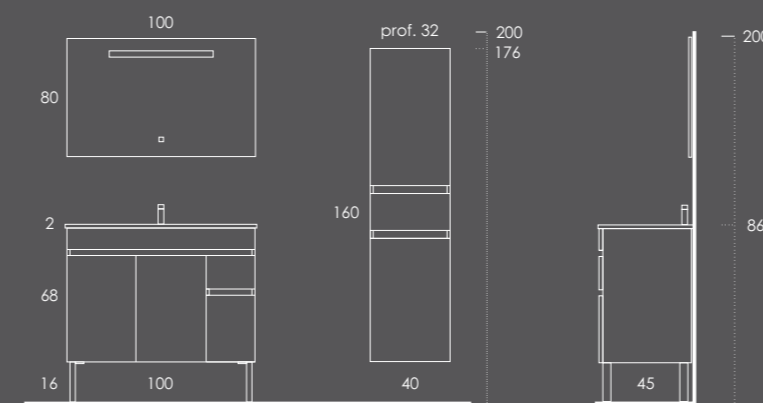

## PRIRIS 100

Móvel 100 Futura

Lavatório LUPI 101 Branco Brilho

Toalheiro PLAN Metalic Brilho

Suporte Secador PLANDOR Metalic Brilho

Espelho TECH 100

Coluna 40 Futura

Organizador (1unid.) 24x6x32 Couro Gris