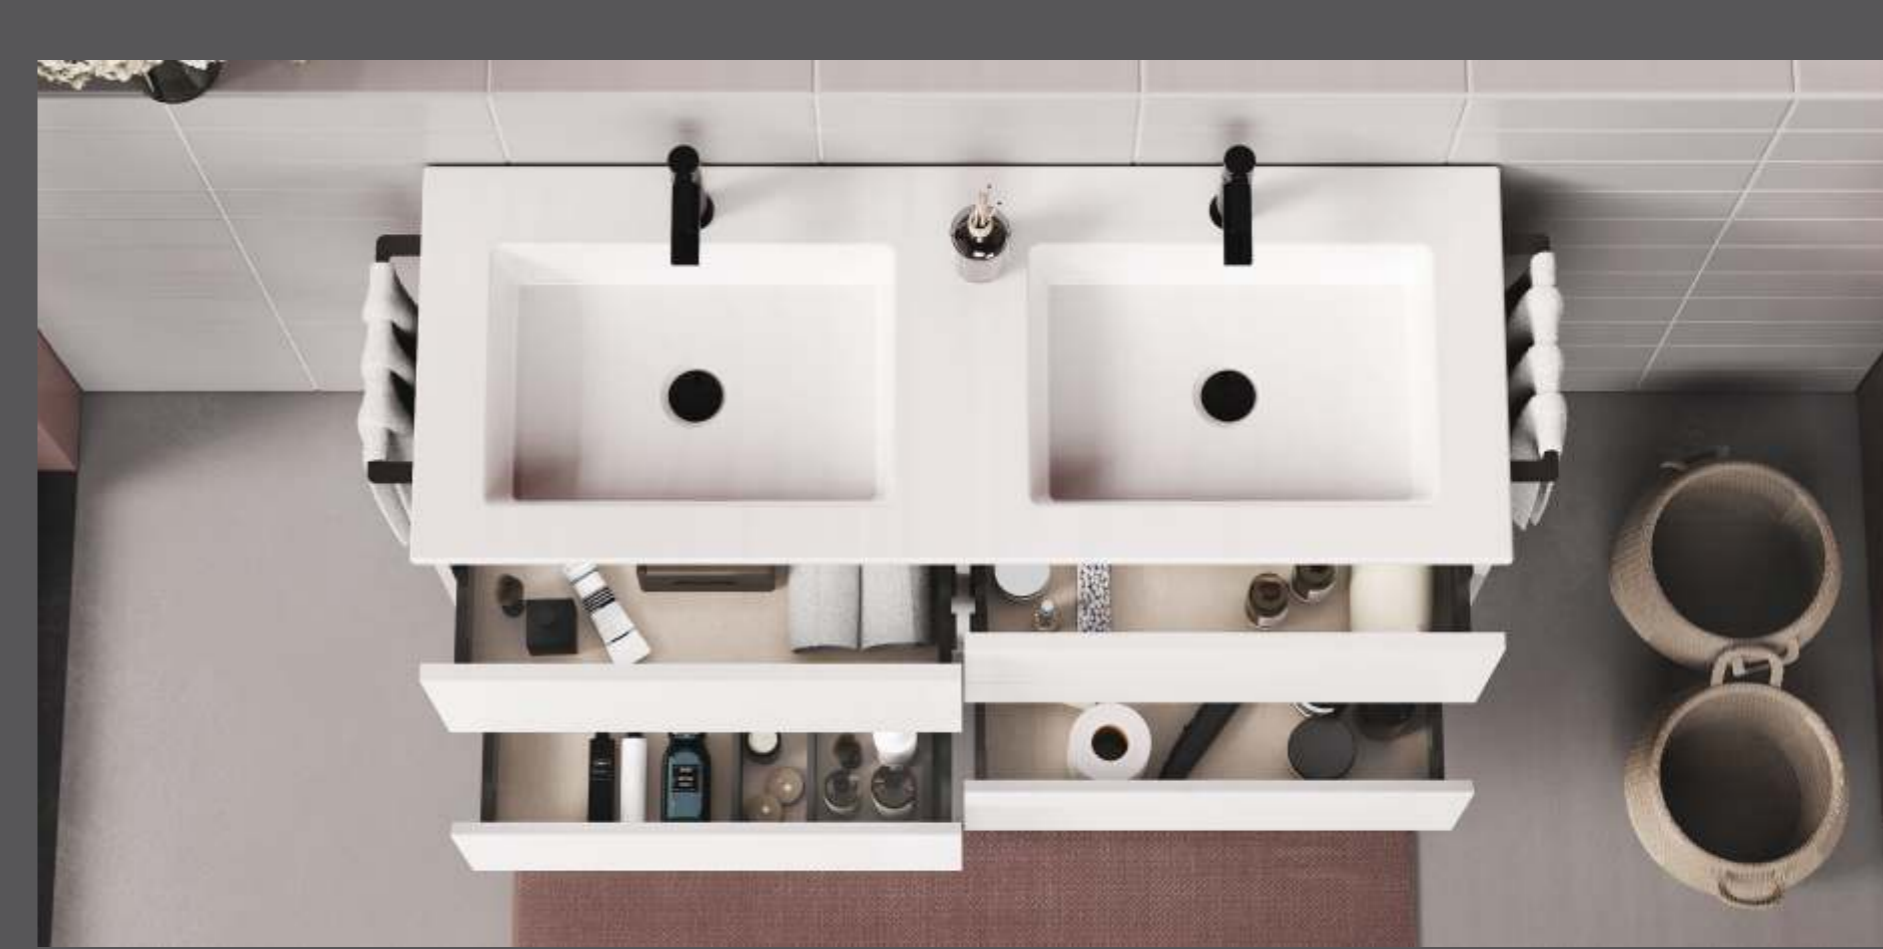

Organizador (1unid.) 16x6x32 Couro Gris

LACADO BRILHO

LACADO MATE

+ Ambientes

Fichas Técnicas