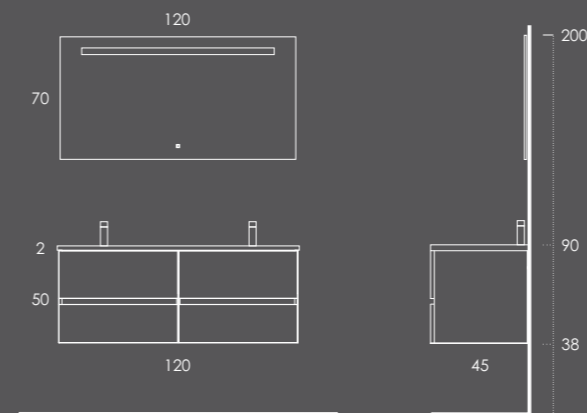

## EURO1 120

Móvel 120 Futura

Lavatório LUPI 121 Duplo Branco Brilho

Toalheiro PLAN (2unid.) Preto Mate

Espelho TECH 120

Organizador (1unid.) 24x6x32 Couro Gris

Organizador (2unid.) 16x6x32 Couro Gris