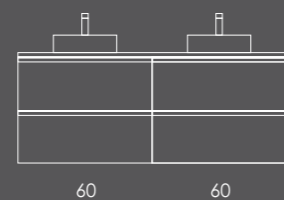

Organizador (1unid.) 24x6x32 Couro Gris

Organizador (1unid.) 16x6x32 Couro Gris

Ambientes

Fichas Técnicas

CONFIGURAÇÕES

CONFIGURAÇÕES

LACADO BRILHO

PUXADOR Branco mate