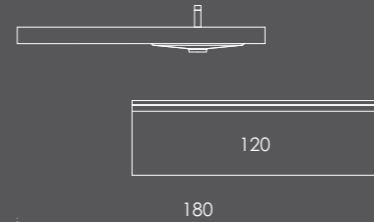

Organizador (1unid.) 24x6x32 Couro Gris

Organizador (1unid.) 16x6x32 Couro Gris

Ambientes

Fichas Técnicas

CONFIGURAÇÕES

CONFIGURAÇÕES

LACADO BRILHO

PUXADOR Branco mate