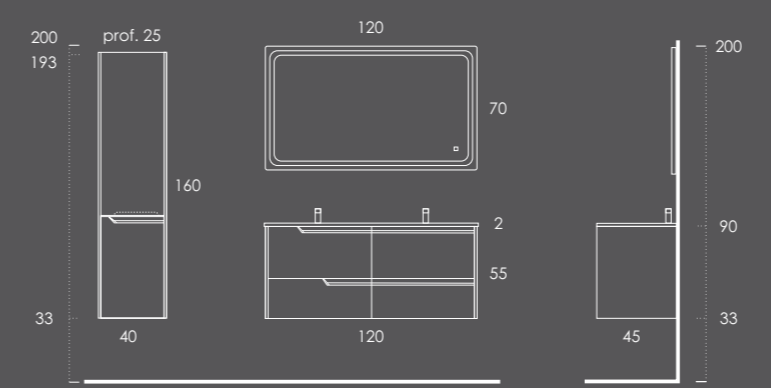

LACADO BRILHO

MELAMINAS

Ambientes

Fichas Técnicas