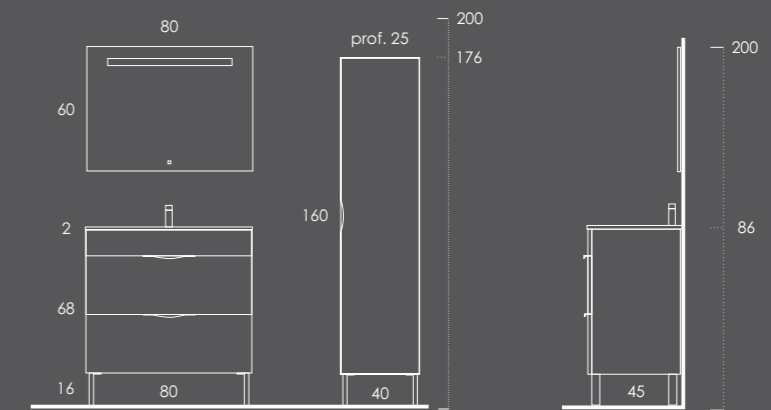

LACADO BRILHO

MELAMINAS

Ambientes

Fichas Técnicas