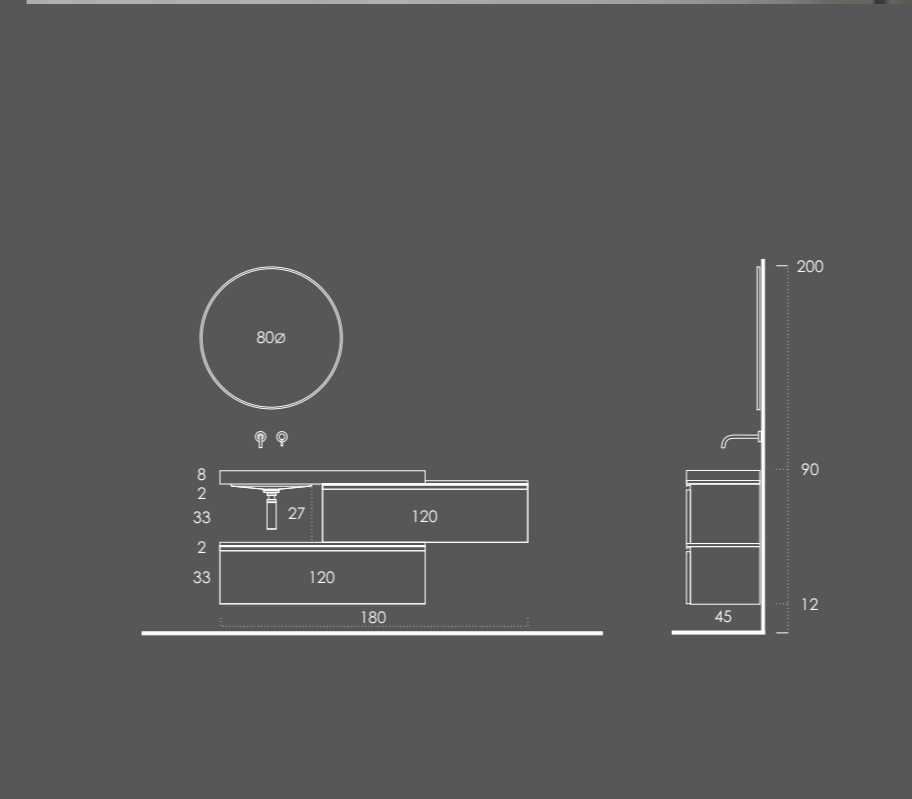

INSIDE 180

Gavetão 120 Nogueira (Puxador-Preto Mate)

Tampo 60 Nogueira

Gavetão 120 Branco Brilho (Puxador-Branco Mate)

Tampo 120 Branco Brilho

Lavatório ALEGRI 121 Esquerdo (toalheiro lateral esquerdo) Branco Brilho

Suporte Lavatório (2unid.) Branco Mate

Toalheiro Parede 40x100 (inclui prateleira 35cm) Preto Mate

Espelho RONDO 800 Preto Mate

Organizador (1unid.) 24x6x32 Couro Gris

Organizador (1unid.) 16x6x32 Couro Gris