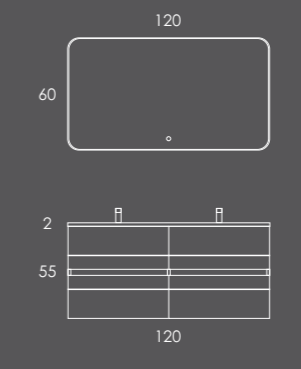

- LACADO BRILHO
  - FRISO Branco Brilho
  - BRANCO
- LACADO MATE
  - FRISO Branco mate
  - PRETO M025
  - FRISO Branco mate
  - CINZA M023

Ambientes

Fichas Técnicas