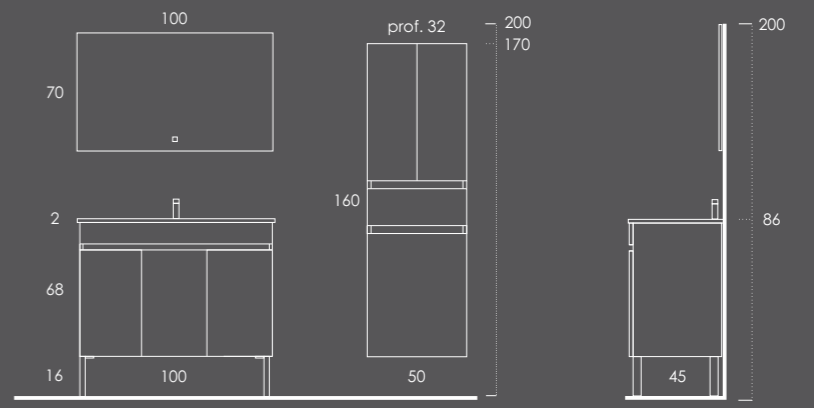

LACADO BRILHO
FRENTES

BRANCO

MELAMINAS

FUTURA

DENVER

NOGAL

AZABACHE

+ Ambientes

Fichas Técnicas