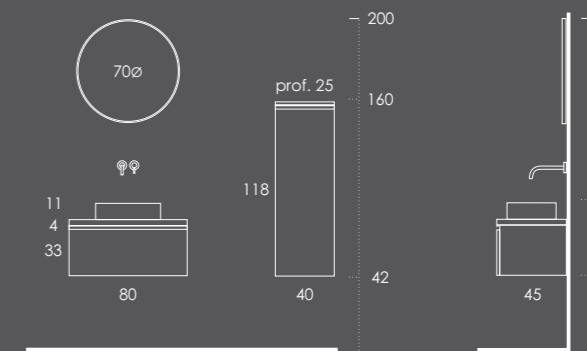

Ambientes

Fichas Técnicas