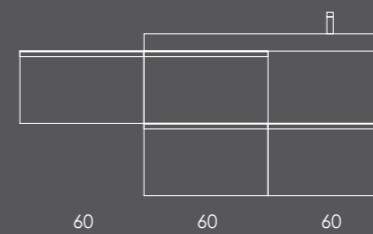

Organizador (1unid.) 24x6x32 Couro Gris

Organizador (1unid.) 16x6x32 Couro Gris

Ambientes

Fichas Técnicas

CONFIGURAÇÕES

CONFIGURAÇÕES

LACADO BRILHO

PUXADOR Branco mate