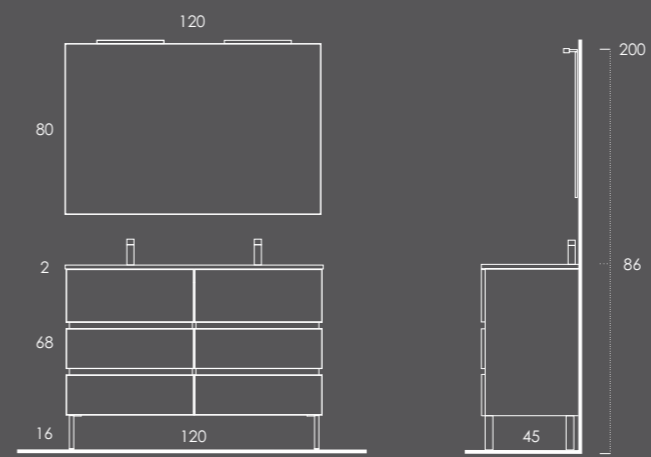

LACADO BRILHO

BRANCO

MELAMINAS

FUTURA

DENVER

NOGAL

AZABACHE

+ Ambientes

Fichas Técnicas