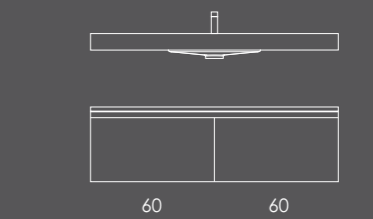

Organizador (1unid.) 24x6x32 Couro Gris

Organizador (1unid.) 16x6x32 Couro Gris

Ambientes

Fichas Técnicas

CONFIGURAÇÕES

CONFIGURAÇÕES

LACADO BRILHO

PUXADOR Branco mate