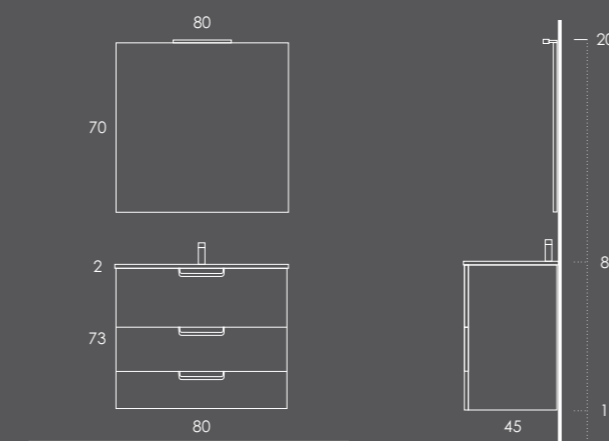

## DEDICATO 80

Móvel 80 Branco Brilho

Lavatório LUPI 81 Branco Brilho

Toalheiro PLAN Metallic Brilho

Espelho LISO 80

Aplique CÉLIA 30

Organizador (1unid.) 24x6x32 Couro Gris

Organizador (1unid.) 16x6x32 Couro Gris