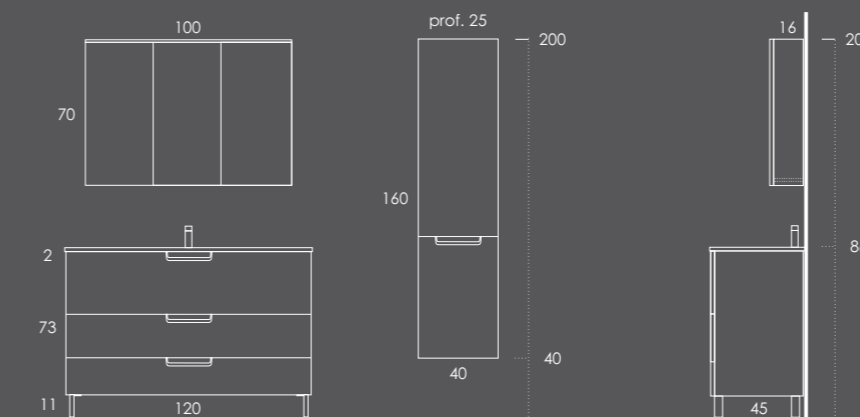

LACADO BRILHO

BRANCO

PIVADOR Cremado

MELAMINAS

FUTURA

PIVADOR Cremado

DENVER

PIVADOR Cremado

NOGAL

PIVADOR Cremado

AZABACHE

PIVADOR Cremado

+ Ambientes

Fichas Técnicas