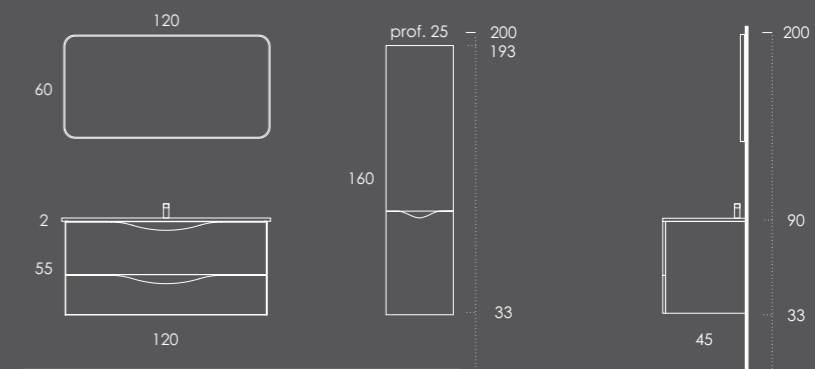

### 4LINE 120

- Móvel 120 Branco Brilho | Cinza B021 Brilho
- Lavatório LUPI 121 Branco Brilho
- Toalheiro PLAN Metalic Brilho
- Suporte Secador PLANDOR Metalic Brilho
- Espelho VERSUS 120 Branco Mate
- Coluna 40 Branco Brilho | Cinza B021 Brilho
- Organizador (1unid.) 24x6x32 Couro Gris