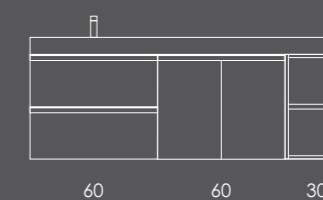

Organizador (1unid.) 24x6x32 Couro Gris

Organizador (1unid.) 16x6x32 Couro Gris

Ambientes

Fichas Técnicas

CONFIGURAÇÕES

CONFIGURAÇÕES

LACADO BRILHO

PUXADOR Branco mate