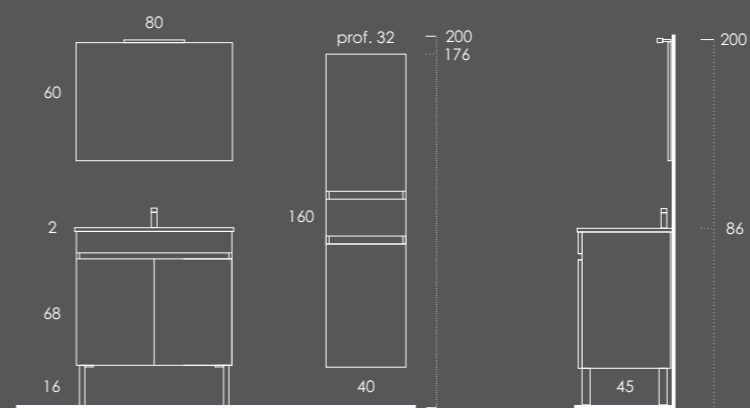

LACADO BRILHO
FRENTE

BRANCO

MELAMINAS

FUTURA

DENVER

NOGAL

AZABACHE

Ambientes

Fichas
Técnicas