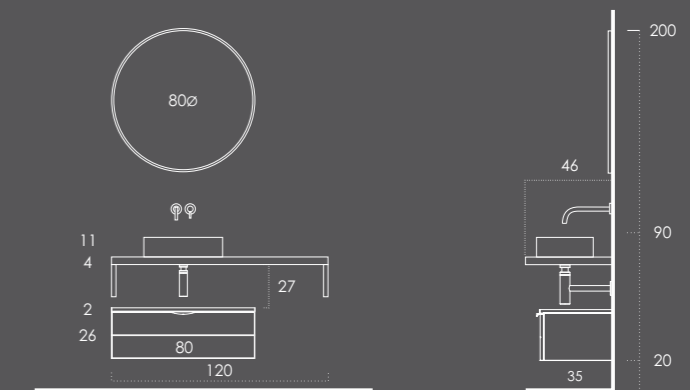

Espelho RONDO 80ø Preto Mate

Organizador (1unid.) 24x6x32 Couro Gris

MÓVEL | TAMPO | COLUNA  
LACADO BRILHO | MELAMINAS

- BRANCO PUXADOR Branco Mate
- FUTURA PUXADOR Preto Mate
- DENVER PUXADOR Cremado
- NOGAL PUXADOR Preto Mate
- AZABACHE PUXADOR Preto Mate
- STONE NEGRO PUXADOR Preto Mate