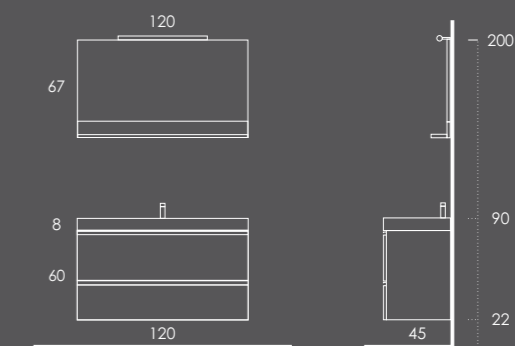

LACADO BRILHO

BRANCO

MELAMINAS

FUTURA

DENVER

NOGAL

AZABACHE

+ Ambientes

Fichas Técnicas