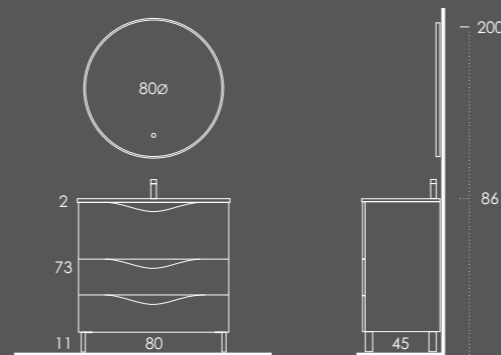

LACADOS BRILHO

BRANCO - BRANCO

BRANCO - PRETO B020

BRANCO - CINZA B021

Ambientes

Fichas
Técnicas