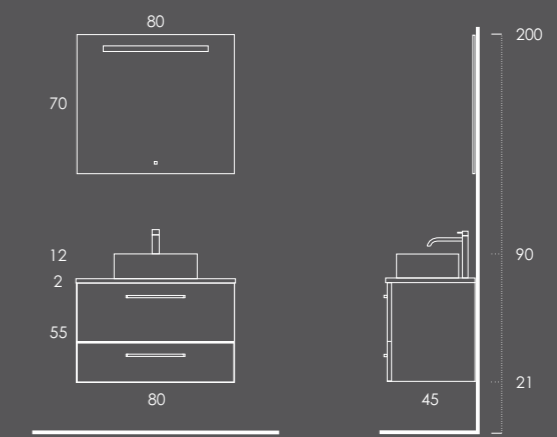

1. **MÓVEL**
   LACADO BRILHO
2. BRANCO - BRANCO
   - BRANCO - FUTURA
   - BRANCO - DENVER
   - BRANCO - NOGAL
   - BRANCO - AZABACHE
3. **COLUNA | TAMPOS**
   LACADO BRILHO
4. BRANCO
5. **MELAMINAS**
6. FUTURA
   - DENVER
   - NOGAL
   - AZABACHE
7. PUXADOR Cromado