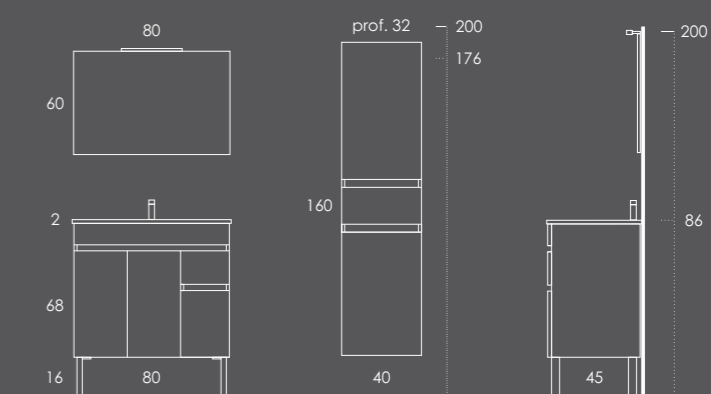

## PRIRIS 80

Móvel 80 Branco Brilho

Lavatório FIFTY 81 Branco Brilho

Toalheiro Lateral Cromado

Espelho LISO 80

Aplique CÉLIA 30

Coluna 40 Branco Brilho

Organizador (2unid.) 24x6x32 Couro Gris