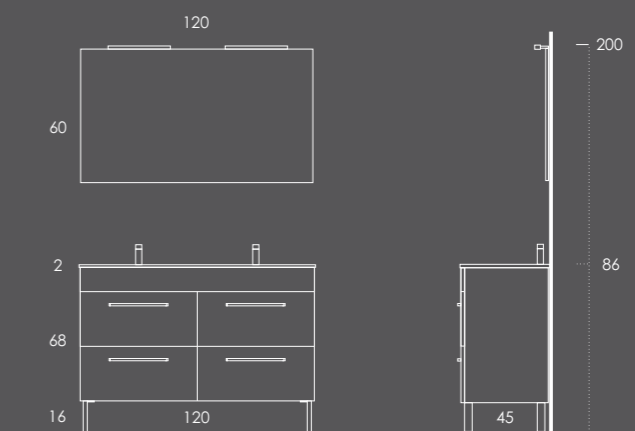

FITTE 120

Móvel 120 Futura

Lavatório FIFTY 121 Duplo Branco Brilho

Toalheiro PLAN (2unid.) Metálic Brilho

Carrinho (inclui 4 rodas Prateleira e Box) Preto Mate

Espelho LISO 120

Aplicador CÉLIA (2unid.) 30

Organizador (1unid.) 24x6x32 Couro Gris

Organizador (2unid.) 16x6x32 Couro Gris

LACADO BRILHO

MELAMINAS

Ambientes

Fichas Técnicas