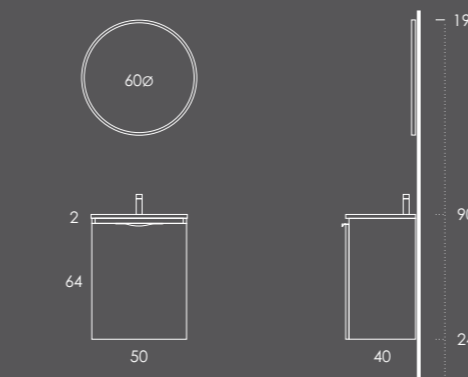

## TIME 50

Móvel 50 Denver

Lavatório LUPI 50 Branco Brilho

Espelho RONDO 60ø Preto Mate

Organizador (1unid.) 24x6x32 Couro Gris