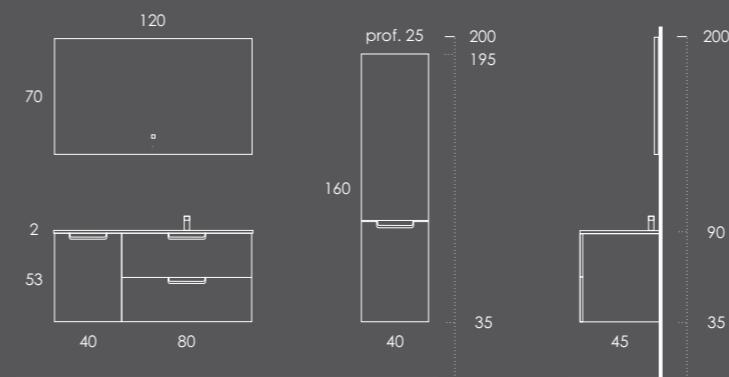

LACADO BRILHO

MELAMINAS

Ambientes

Fichas Técnicas