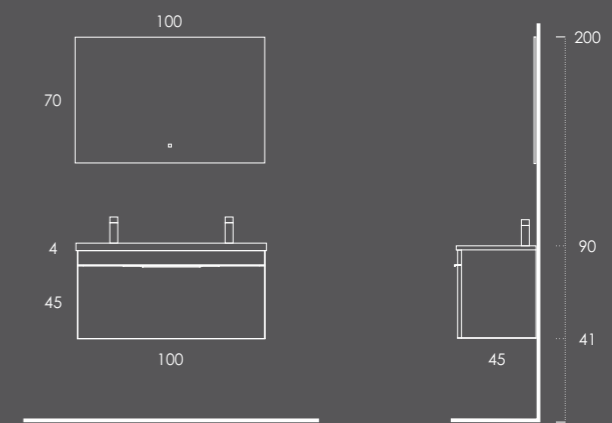

## NEW SINGLE 100

Móvel 100 Branco Brilho

Lavatório 5414 Branco Brilho

Toalheiro PLAN Metallic Brilho

Espelho WATCH 100

Organizador (1unid.) 24x6x32 Couro Gris