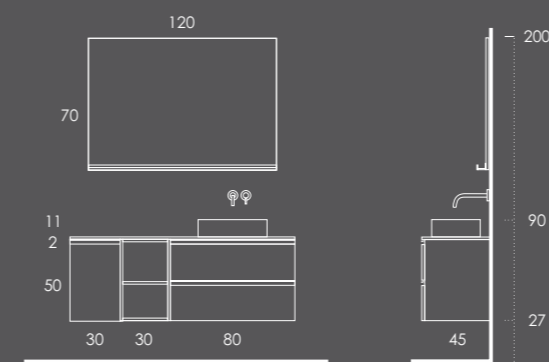

INSIDE 140

Porta 30 Esquerda Carvalho Clássico (Puxador-Dourado Escovado)

Prateleira 30 Carvalho Clássico

Gavetões 80 Carvalho Clássico (Puxador-Dourado Escovado)

Tampo 140 Carvalho Clássico

Lavatório DINA | 44x11x31 Branco Brilho

Toalheiro PLAN Dourado Escovado

Espelho SHELF 120 Dourado Escovado

Organizador (1unid.) 24x6x32 Couro Gris

Organizador (1unid.) 16x6x32 Couro Gris