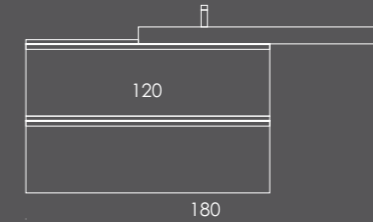

Organizador (1unid.) 24x6x32 Couro Gris

Organizador (1unid.) 16x6x32 Couro Gris

Ambientes

Fichas Técnicas

CONFIGURAÇÕES

CONFIGURAÇÕES

LACADO BRILHO

PUXADOR Branco mate