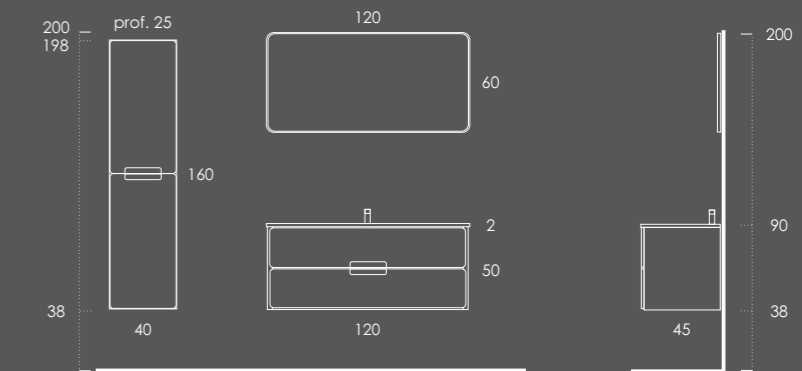

## ADELE 120

Móvel 120 Preto M025 Mate

Lavatório MIL 121 Branco Brilho

Toalheiro PLAN Preto Mate

Espelho VERSUS 120 Preto Mate

Coluna 40 Preto M025 Mate

Organizador (2unid.) 24x6x32 Couro Gris

Organizador (1unid.) 16x6x32 Couro Gris