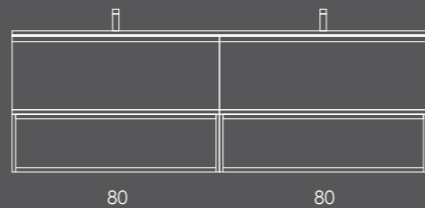

Organizador (1unid.) 24x6x32 Couro Gris

Organizador (1unid.) 16x6x32 Couro Gris

Ambientes

Fichas Técnicas

CONFIGURAÇÕES

CONFIGURAÇÕES

LACADO BRILHO

PUXADOR Branco mate