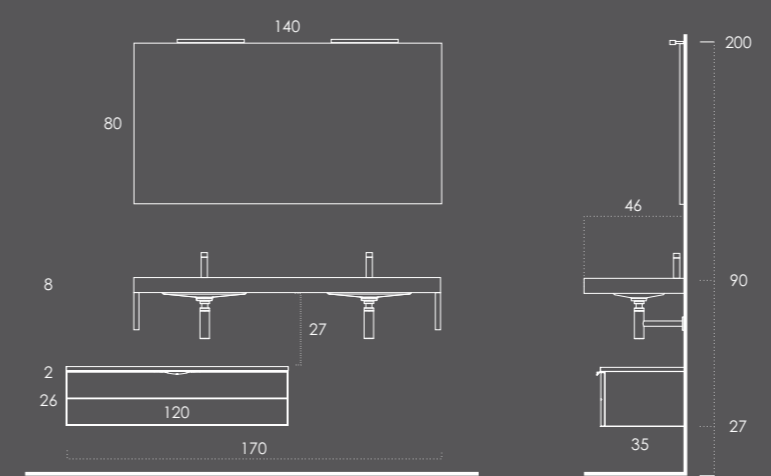

MOLLY 170

Lavatório ALEGRI 140 Duplo Branco Brilho

Suporte Lavatório (4unid.) Branco Mate

Móvel Gavetão C/ Tampo 120 Nogat

Espelho LISO 140

Aplique (2unid.) CÉLIA 30

Organizador (1unid.) 24x6x32 Couro Gris

Organizador (1unid.) 16x6x24 Couro Gris

MÓVEL | TAMPO | COLUNA
LACADO BRILHO | MELAMINAS

- PUXADOR Branco Mate
  BRANCO
- PUXADOR Preto Mate
  FUTURA
- PUXADOR Cremado
  DENVER
- PUXADOR Preto Mate
  NOGAL
- PUXADOR Preto Mate
  AZABACHE
- PUXADOR Preto Mate
  STONE NEGRO

Ambientes

Fichas Técnicas