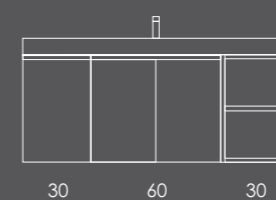

Organizador (1unid.) 24x6x32 Couro Gris

Organizador (1unid.) 16x6x32 Couro Gris

Ambientes

Fichas Técnicas

CONFIGURAÇÕES

CONFIGURAÇÕES

LACADO BRILHO

PUXADOR Branco mate