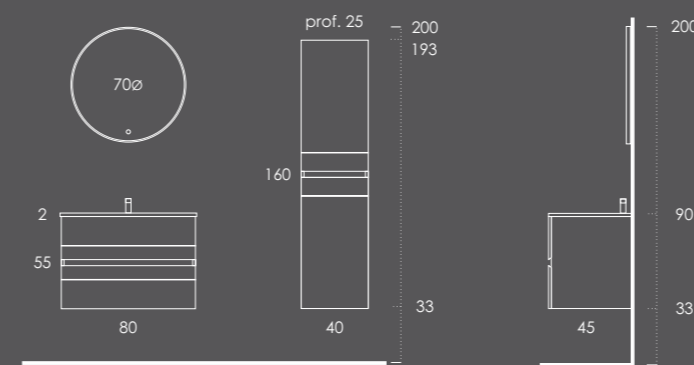

Organizador (1unid.) 16x6x32 Couro Gris

LACADO BRILHO

LACADO MATE

+ Ambientes

Fichas Técnicas