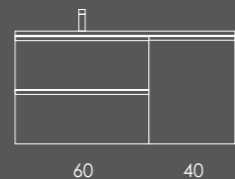

Organizador (1unid.) 24x6x32 Couro Gris

Organizador (1unid.) 16x6x32 Couro Gris

Ambientes

Fichas Técnicas

CONFIGURAÇÕES

CONFIGURAÇÕES

LACADO BRILHO

PUXADOR Branco mate