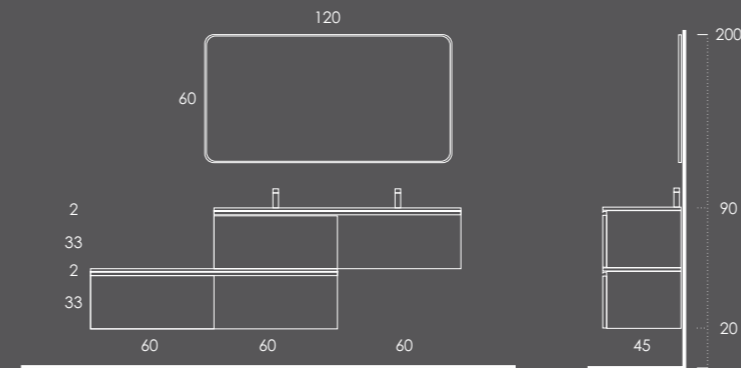

INSIDE 180

Gavetão 60 (4unid.) Carvalho Soft (Puxador-Preto Mate)

Tampo 120 Carvalho Soft

Lavatório MÁXIMO 121 Duplo Branco Brilho

Toalheiro PLAN Preto Mate

Toalheiro Chão 40x175 (inclui prateleiras 35cm e 25cm) Preto Mate

Espelho VERSUS 120 Preto Mate

Organizador (1unid.) 24x6x32 Couro Gris