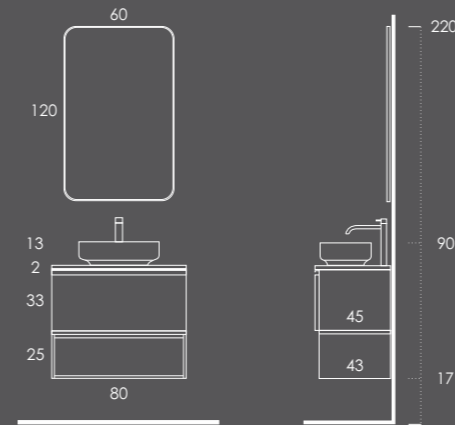

INSIDE 80

Gavetão 80 Stone Negro (Puxador-Preto Mate)

Tampo 80 Stone Negro

Nicho 80 Branco Brilho

Lavatório FELIX | 44x13x34 Branco Mate

Espelho VERSUS | 60x120 Preto Mate

Organizador (1unid.) 24x6x32 Couro Gris

Organizador (1unid.) 16x6x32 Couro Gris