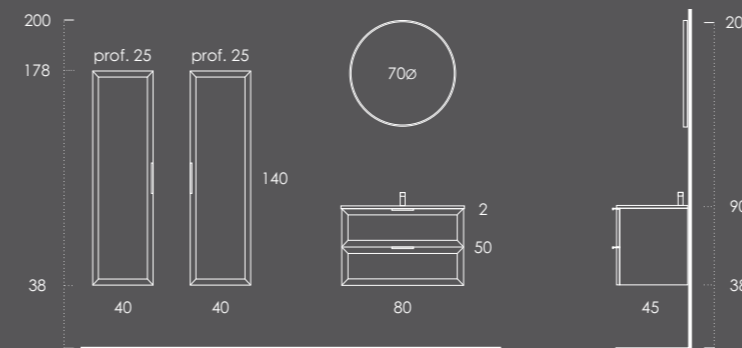

STYLE 80

Móvel 80 Cinza M023 Mate

Lavatório LUPI 81 Branco Brilho

Toalheiro PLAN Metalic Brilho

Espelho Rondo 70ø Metalic Brilho

Coluna 40 (2unid.) Cinza M023 Mate

Organizador (1unid.) 24x6x32 Couro Gris

Organizador (1unid.) 16x6x32 Couro Gris