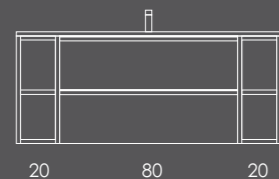

Organizador (1unid.) 24x6x32 Couro Gris

Organizador (1unid.) 16x6x32 Couro Gris

Ambientes

Fichas Técnicas

CONFIGURAÇÕES

CONFIGURAÇÕES

LACADO BRILHO

PUXADOR Branco mate