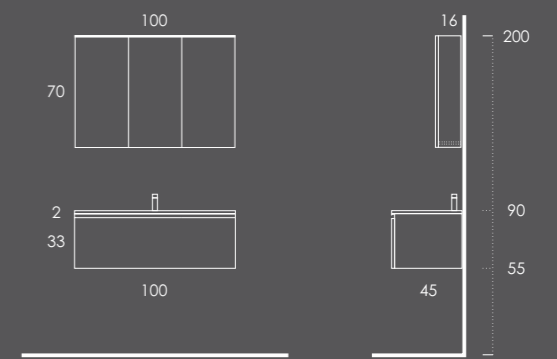

INSIDE 100

Gavetão 100 Azabache (Puxador-Preto Mate)

Lavatório MÁXIMO 101 Branco Brilho

Suporte Secador PLANDOR Preto Mate

TECNO Camarino 100 Azabache

Aplique ADELE 100

Organizador (1unid.) 24x6x32 Couro Grís

Organizador (1unid.) 16x6x32 Couro Grís