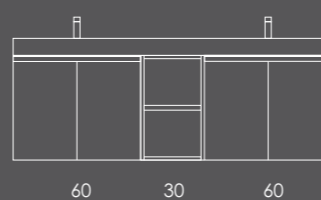

Organizador (1unid.) 24x6x32 Couro Gris

Organizador (1unid.) 16x6x32 Couro Gris

Ambientes

Fichas Técnicas

CONFIGURAÇÕES

CONFIGURAÇÕES

LACADO BRILHO

PUXADOR Branco mate