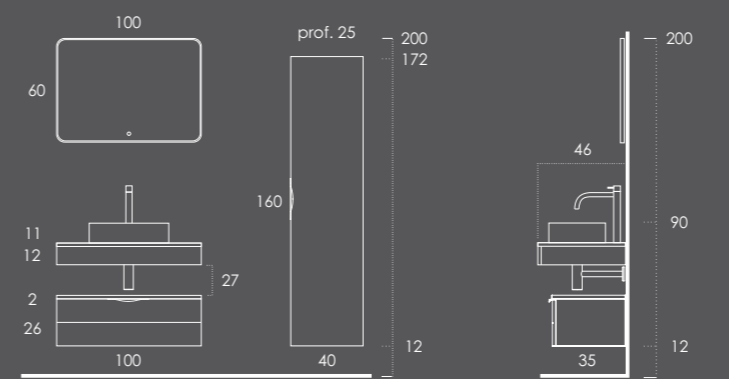

MÓVEL | TAMPO | COLUNA
LACADO BRILHO | MELAMINAS

- BRANCO PUXADOR Branco Mate
- FUTURA PUXADOR Preto Mate
- DENVER PUXADOR Cromado
- NOGAL PUXADOR Preto Mate
- AZABACHE PUXADOR Preto Mate
- STONE NEGRO PUXADOR Preto Mate

Ambientes

Fichas Técnicas