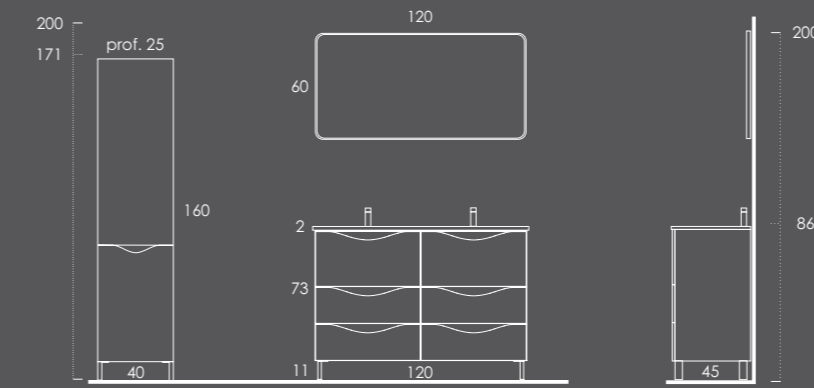

LACADOS BRILHO

BRANCO - BRANCO

BRANCO - PRETO B020

BRANCO - CINZA B021

Ambientes

Fichas Técnicas