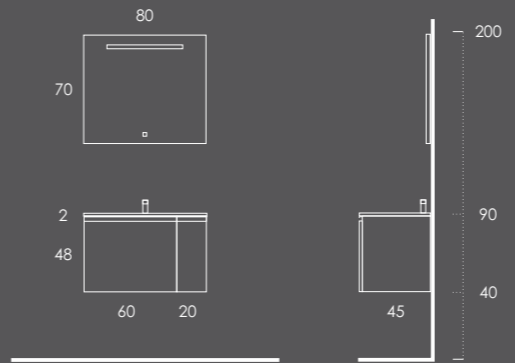

## MLIFE 80

Móvel 80 Branco | Branco Brilho (com gaveta interior)

Lavatório LUPI 81 Centro Branco Brilho

Toalheiro PLAN Branco Mate

Espelho TECH 80

Organizador (1unid.) 24x6x32 Couro Gris

Organizador (1unid.) 16x6x24 Couro Gris