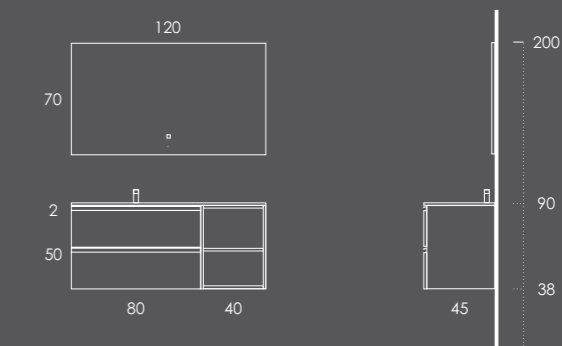

Ambientes

Fichas Técnicas