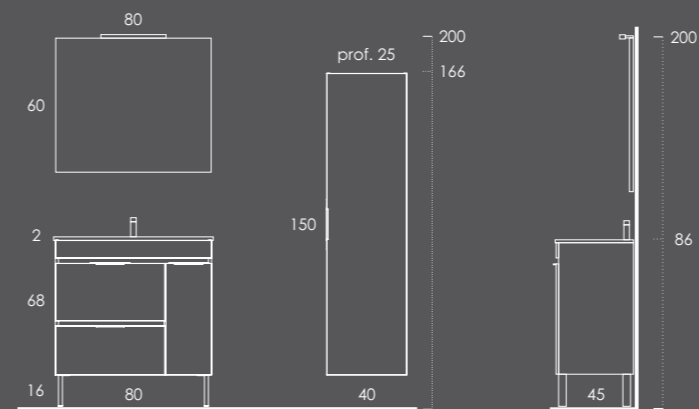

LACADO BRILHO

MELAMINAS

Ambientes

Fichas Técnicas