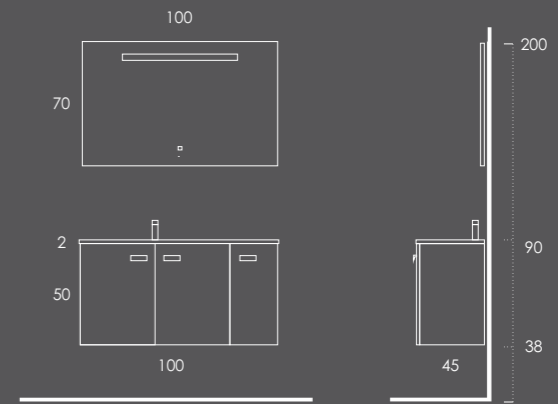

## LOFT 100

Móvel 100 Azabache

Lavatório LUPI 101 Esquerdo Branco Brilho

Toalheiro PLAN Metálic Brilho

Espelho TECH 100

Organizador (1unid.) 24x6x32 Couro Gris