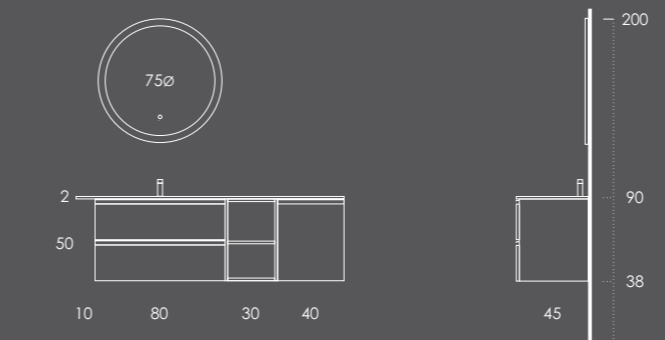

Espelho VERSUS 120 Preto Mate

Organizador (1unid.) 24x6x32 Couro Gris

**INSIDE 160 (150+10 TOALHEIRO)**

Gavetões 80 Branco Brilho (Puxador-Branco Mate)

Prateleira 30 Branco Brilho

Tulha 40 Branco Brilho (Puxador-Branco Mate)

Lavatório MÁXIMO 161 Esquerdo (com toalheiro esquerdo) Branco Brilho

Espelho SOFIA 75ø

Organizador (1unid.) 24x6x32 Couro Gris

Organizador (1unid.) 16x6x32 Couro Gris

Ambientes

Fichas Técnicas