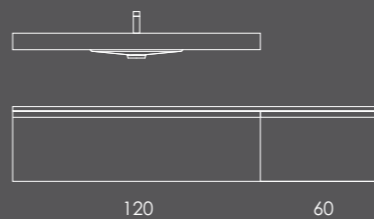

Organizador (1unid.) 24x6x32 Couro Gris

Organizador (1unid.) 16x6x32 Couro Gris

Ambientes

Fichas Técnicas

CONFIGURAÇÕES

CONFIGURAÇÕES

LACADO BRILHO

PUXADOR Branco mate