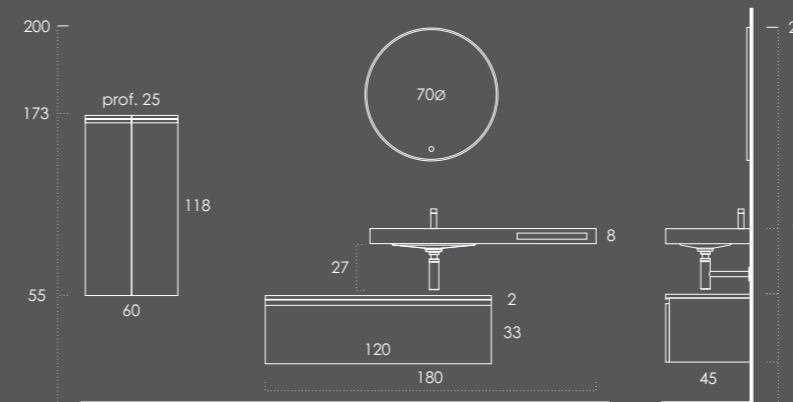

INSIDE 180

Gavetão 120 Carvalho Natur (Puxador-Preto Mate)

Tampo 120 Carvalho Natur

Lavatório ALEGRI 121 Esquerdo (toalheiro frontal direito) Xisto Mate

Suporte Lavatório (3unid.) Preto Mate

Espelho ITEK 70ø Preto Mate

Coluna 60 Carvalho Natur (Puxador-Preto Mate)

Organizador (1unid.) 24x6x32 Couro Gris

Organizador (1unid.) 16x6x32 Couro Gris