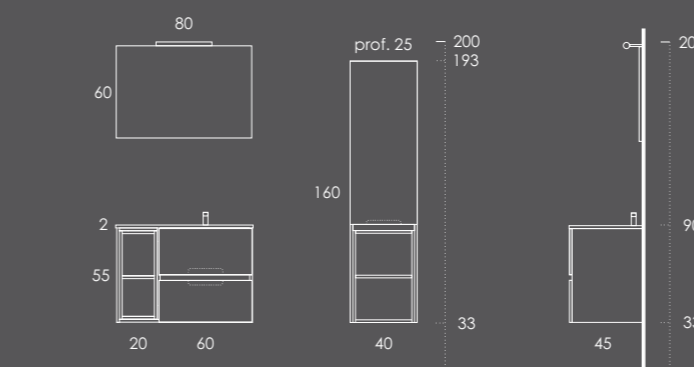

LACADO MATE

BRANCO - BRANCO

LACADO | MELAMINAS MATE

BRANCO - FUTURA

BRANCO - DENVER

BRANCO - NOGAL

BRANCO - AZABACHE

Ambientes

Fichas Técnicas