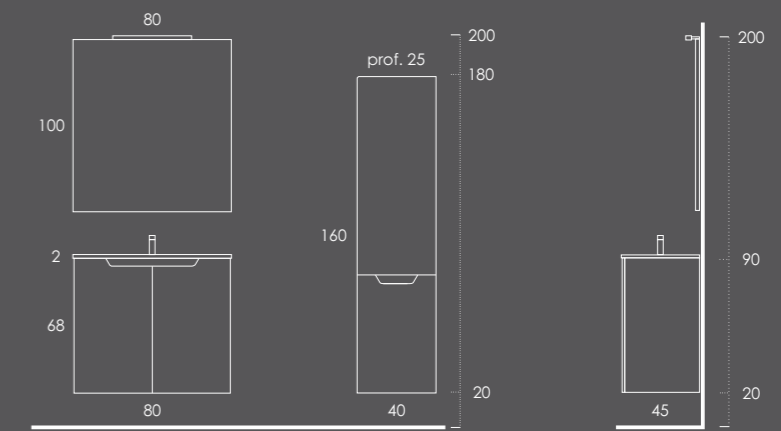

## LORENA 80

Móvel 80 Branco Brilho

Lavatório LUPI 81 Branco Brilho

Toalheiro PLAN Preto Mate

Toalheiro Chão 40x175 (inclui prateleiras 35cm e 25cm) Preto Mate

Espelho LISO 80

Aplique Célia 30

Coluna 40 Branco Brilho