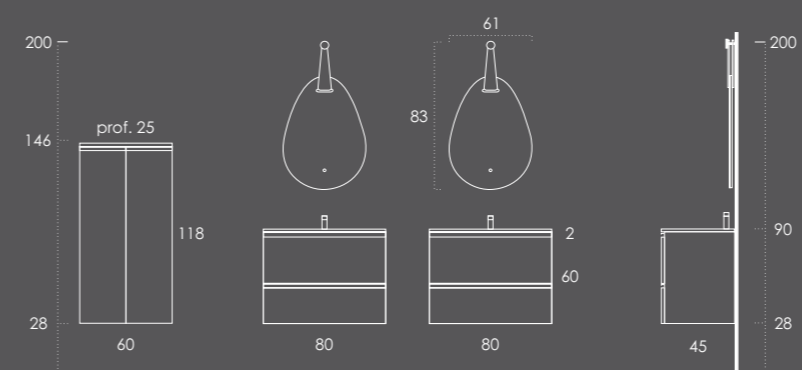

LACADO BRILHO

PUXADOR Branco mate

MELAMINAS

PUXADOR Preto mate

PUXADOR Metalic brilho

PUXADOR Preto mate

PUXADOR Preto mate

+ Ambientes

Fichas Técnicas