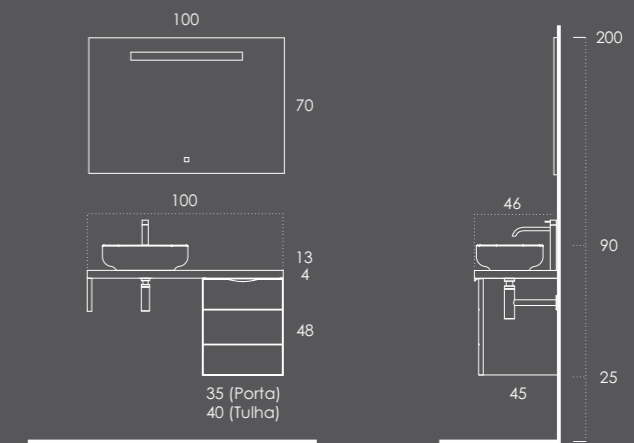

MOLLY 100

Tampo 100 Stone Negro

Móvel PORTA 35 Nogueira ou Móvel TULHA 40 Nogueira (opcional)

Suporte Toalheiro (1unid.) ST-40 Preto Mate

Lavatório FELIX | 44x13x34 Branco Mate

Espelho TECH 100

Organizador (1unid.) 16x6x32 Couro Gris