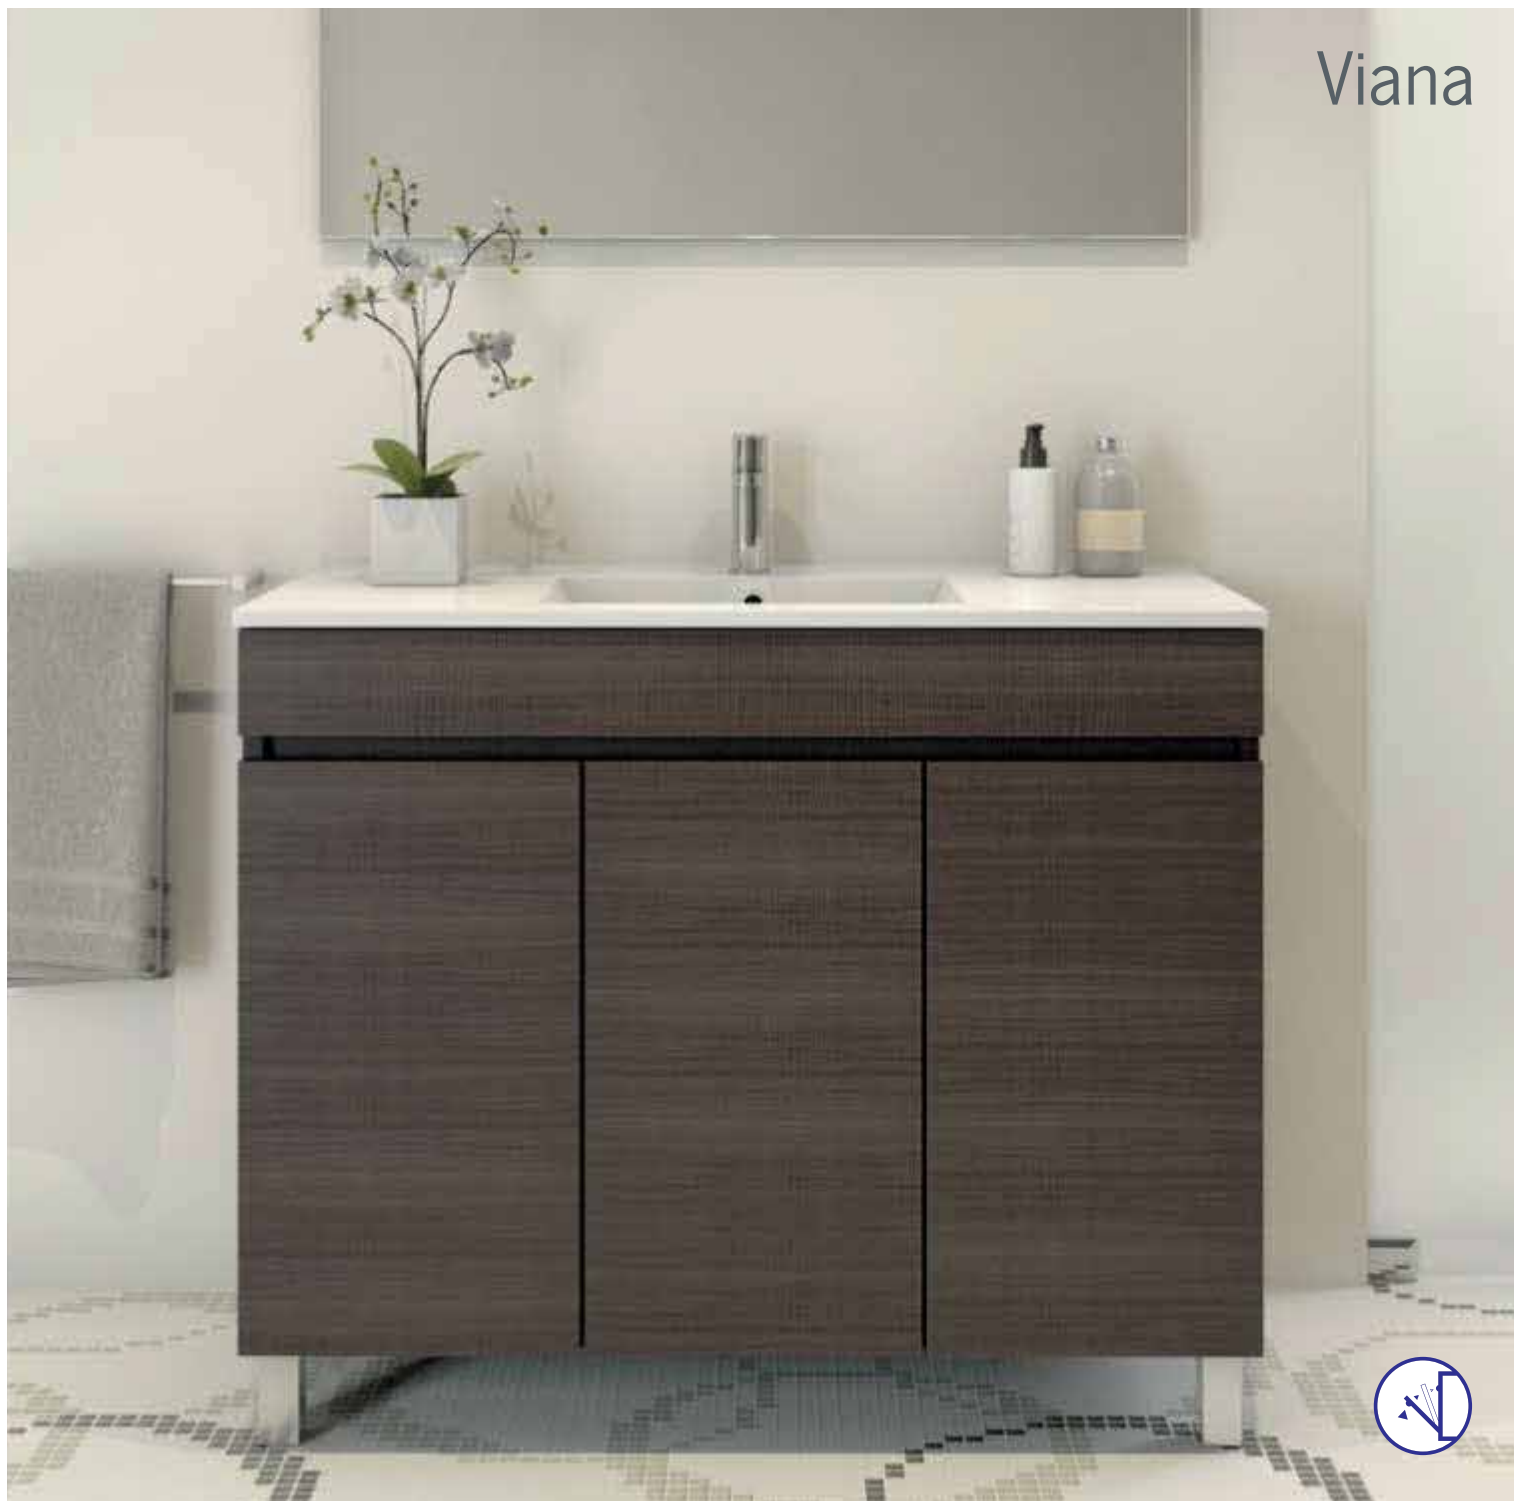

EXTRAS

EXTRAS	MEDIDA
ESPELHO	60 x 50
ESPELHO	80 x 50
ESPELHO	100 x 50
ESPELHO	120 x 50
APLIQUE SUSANA LED	

OPÇÕES DE COR

	BRANCO		TEA
	OAK		JOPLIM

Viana

Viana

SoftClose System

MÓVEL + LAVATÓRIO