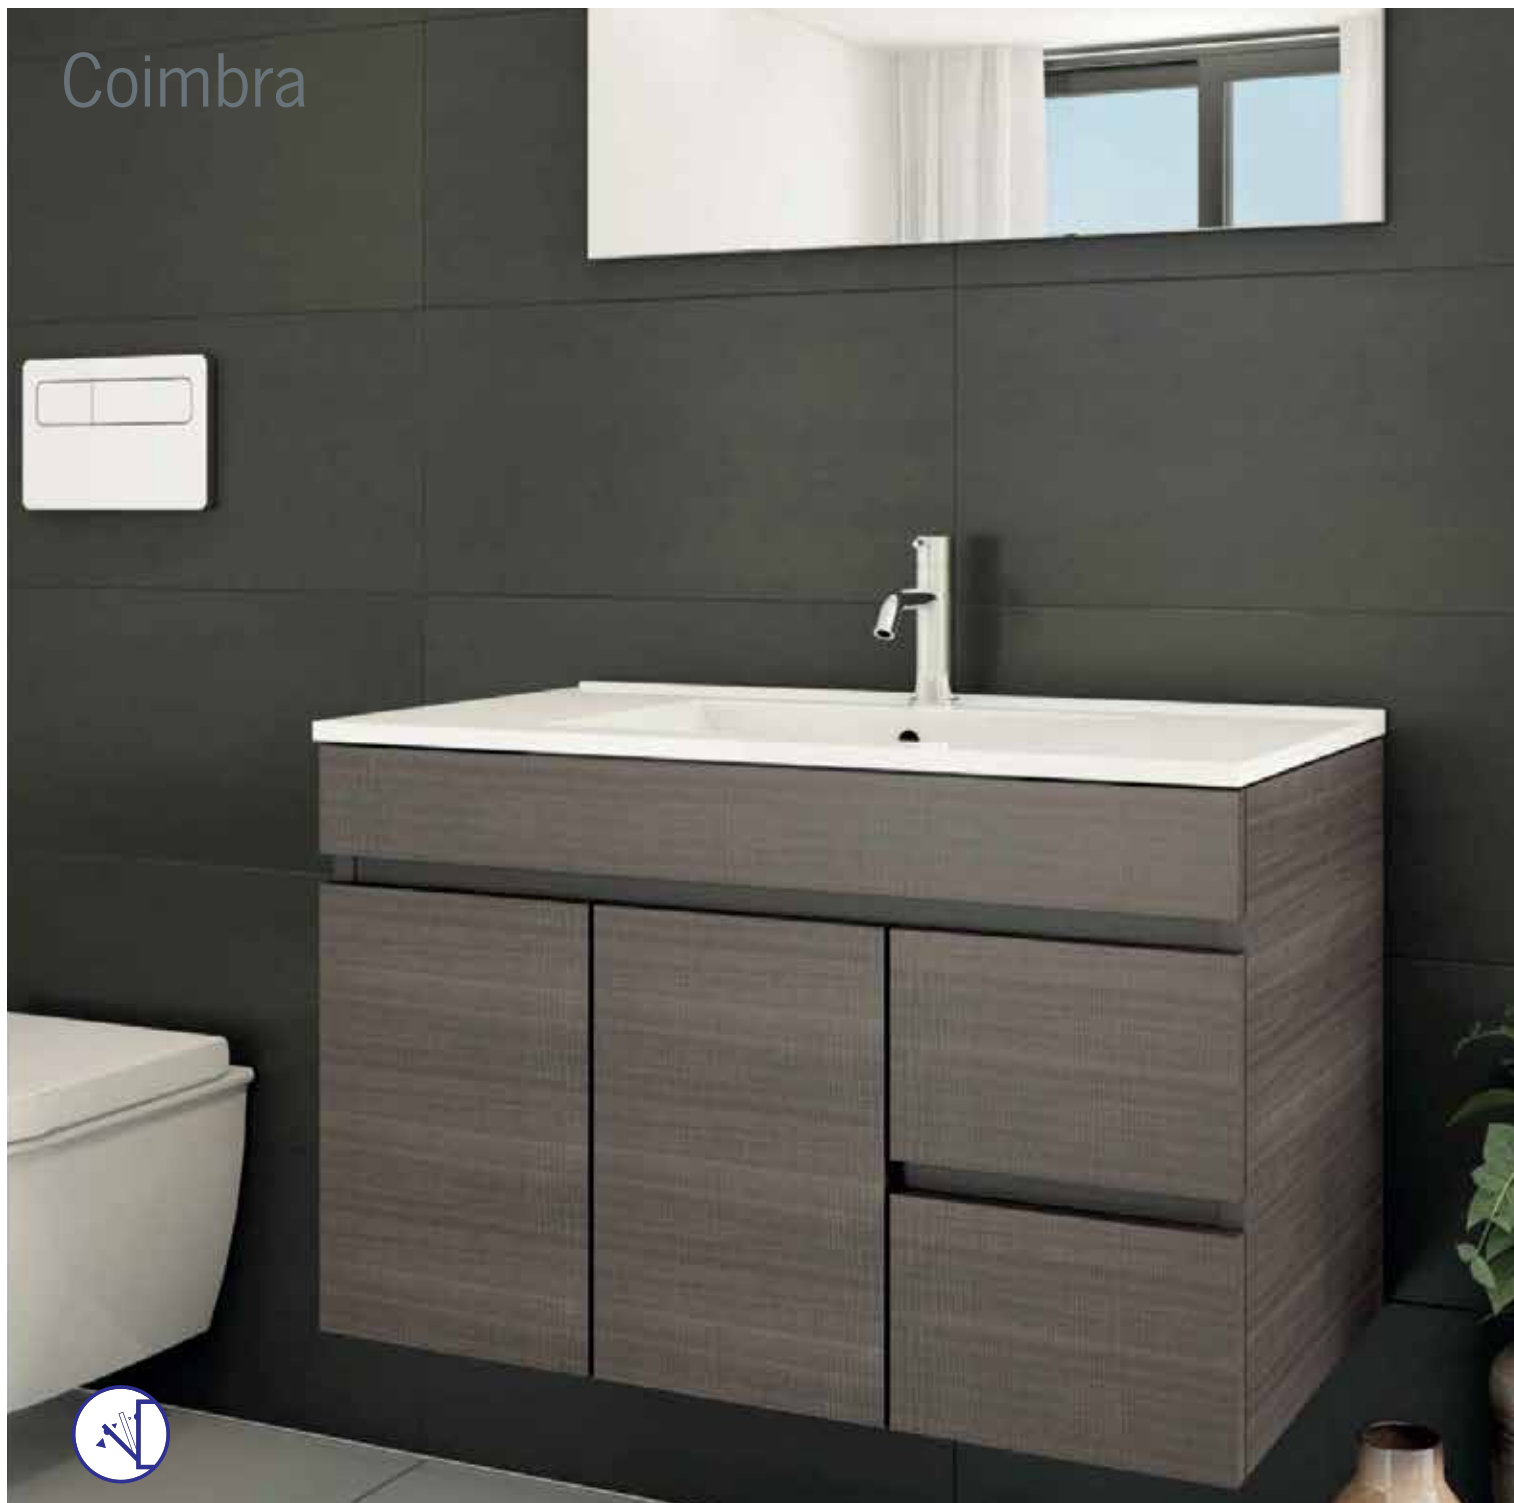

Coimbra

SoftClose System

MÓVEL + LAVATÓRIO

MEDIDA

COIMBRA (1 porta + 2 gavetas)	60x50x45
COIMBRA (2 portas + 2 gavetas)	70x50x45
COIMBRA (2 portas + 2 gavetas)	80x50x45
COIMBRA (2 portas + 2 gavetas)	100x50x45
COIMBRA (1 pia / 2 portas + 4 gavetas)	120x50x45
COIMBRA (2 pios / 2 portas + 4 gavetas)	120x50x45
COIMBRA F.Reduzido (1 porta + 2 gavetas)	60 x 50x37
COIMBRA F.Reduzido (2 portas + 2 gavetas)	80 x 50x37

EXTRAS

MEDIDA

ESPELHO	60 x 50
ESPELHO	80 x 50
ESPELHO	100 x 50
ESPELHO	120 x 50
APLIQUE LARA LED	30

OPÇÕES DE COR

Entrega 4 / 5 semanas

Medidas apresentadas em centímetros.