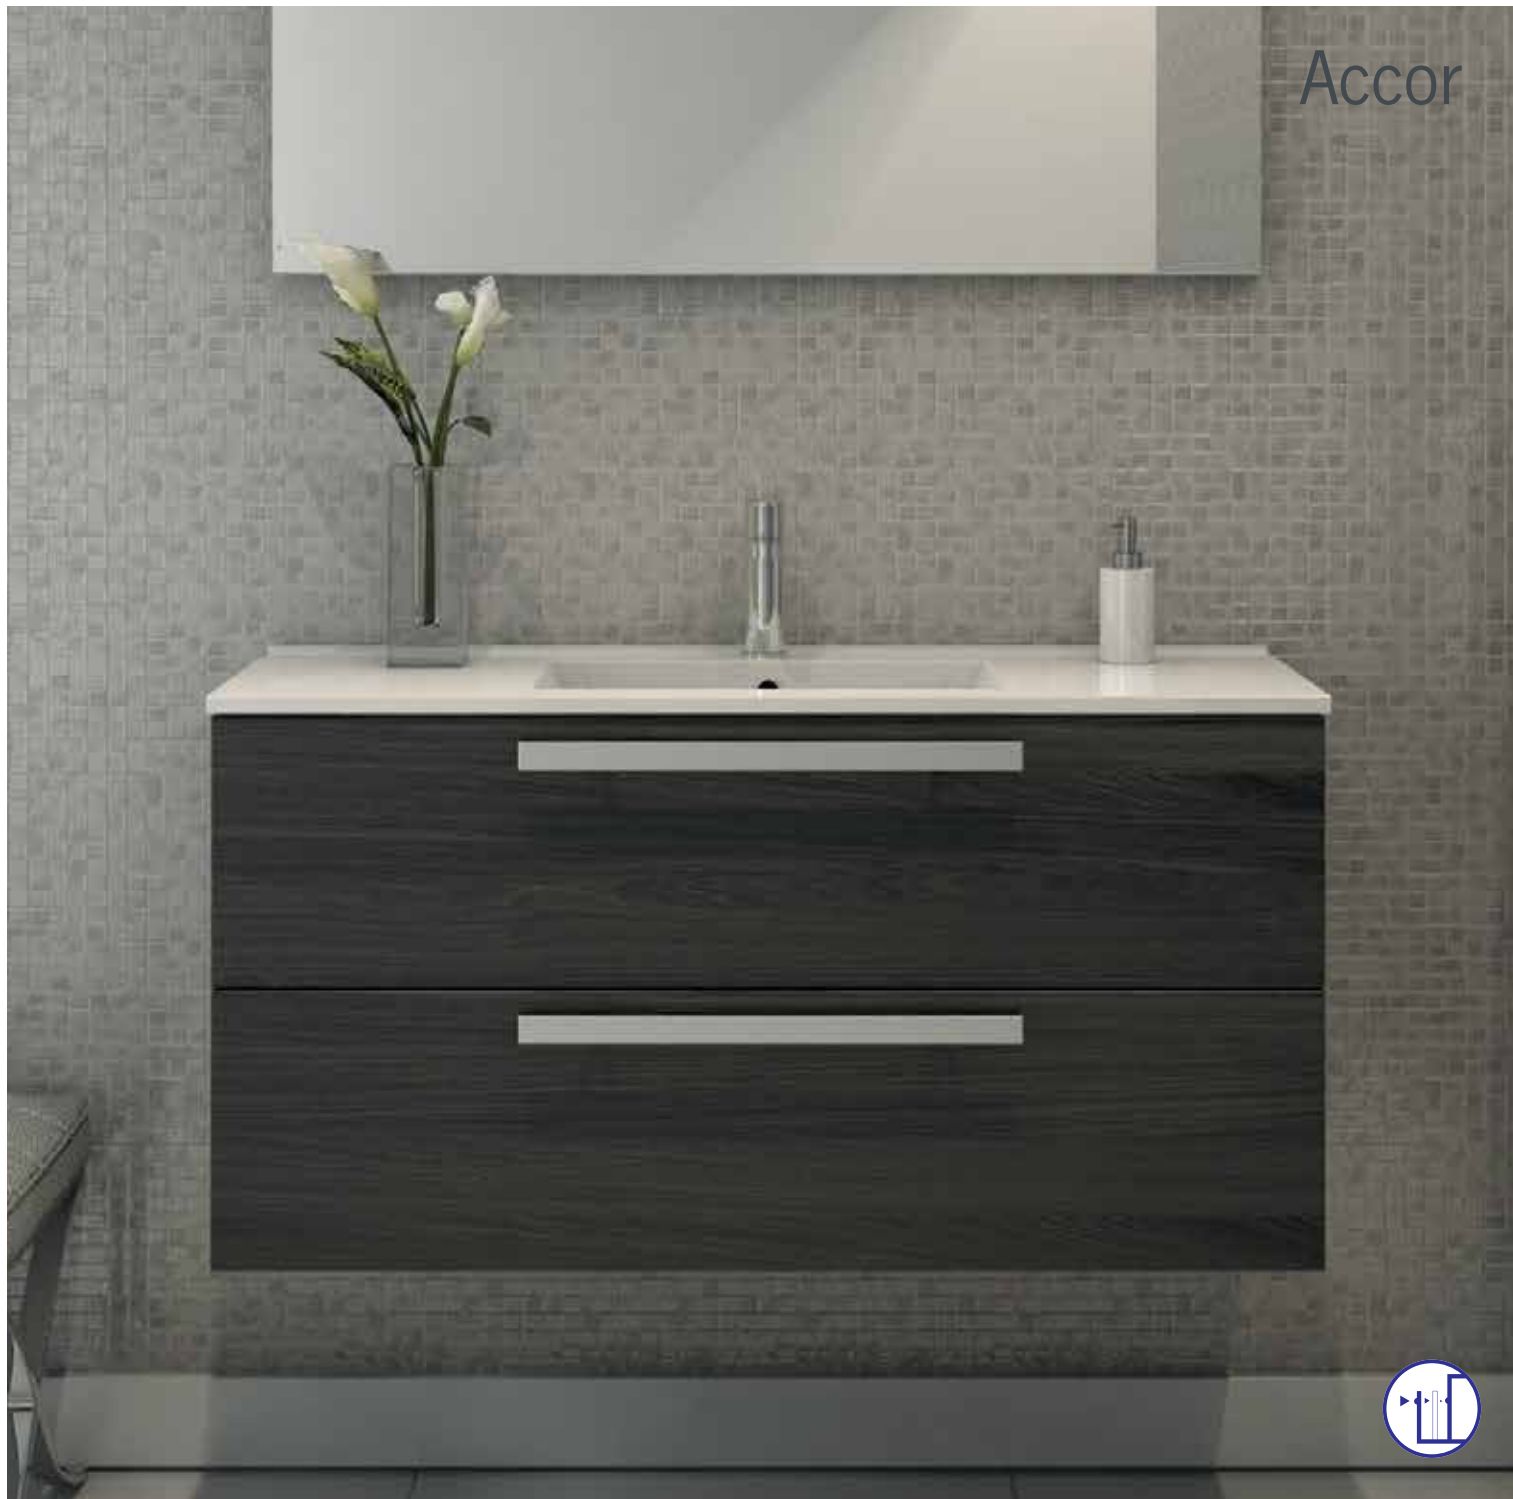

SoftClose System

MÓVEL + LAVATÓRIO

	MEDIDA
ACCOR (2 gavetas)	60 x 50 x 45
ACCOR (2 gavetas)	80 x 50 x 45
ACCOR (2 gavetas)	100 x 50 x 45
ACCOR com 1 pio (2 gavetas)	120 x 50 x 45
ACCOR com 2 pios (2 gavetas)	120 x 50 x 45

EXTRAS

	MEDIDA
ESPELHO ALUMÍNIO	80 x 50
ESPELHO ALUMÍNIO	100 x 50
ESPELHO ALUMÍNIO	120 x 50
APLIQUE SUSANA LED	

OPÇÕES DE COR

☐	BRANCO MATE	☒	AZABACHE