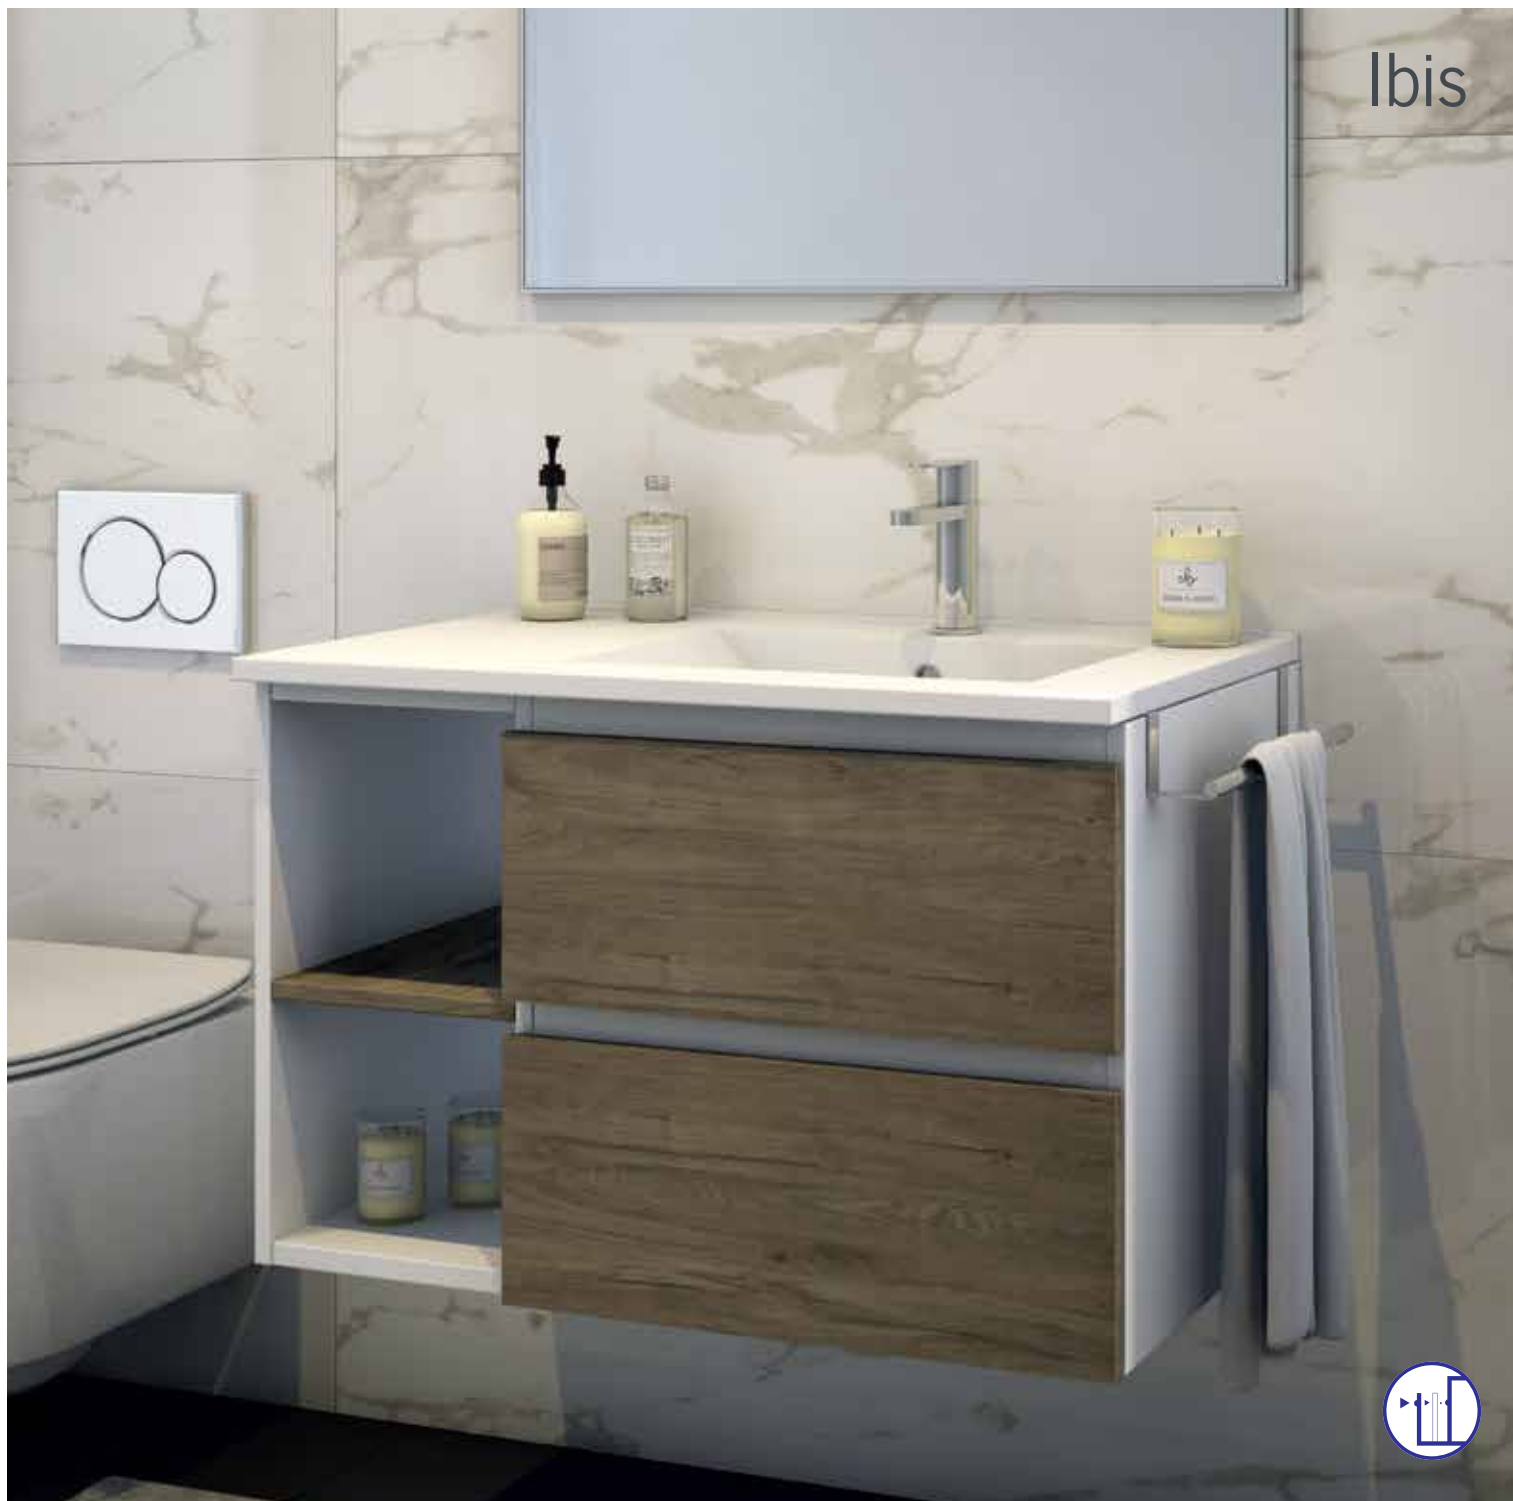

OPÇÕES DE COR

 BRANCO LACADO

 DENVER

 AZABACHE

Ibis

SoftClose System

MÓVEL + LAVATÓRIO DIREITO

MEDIDA