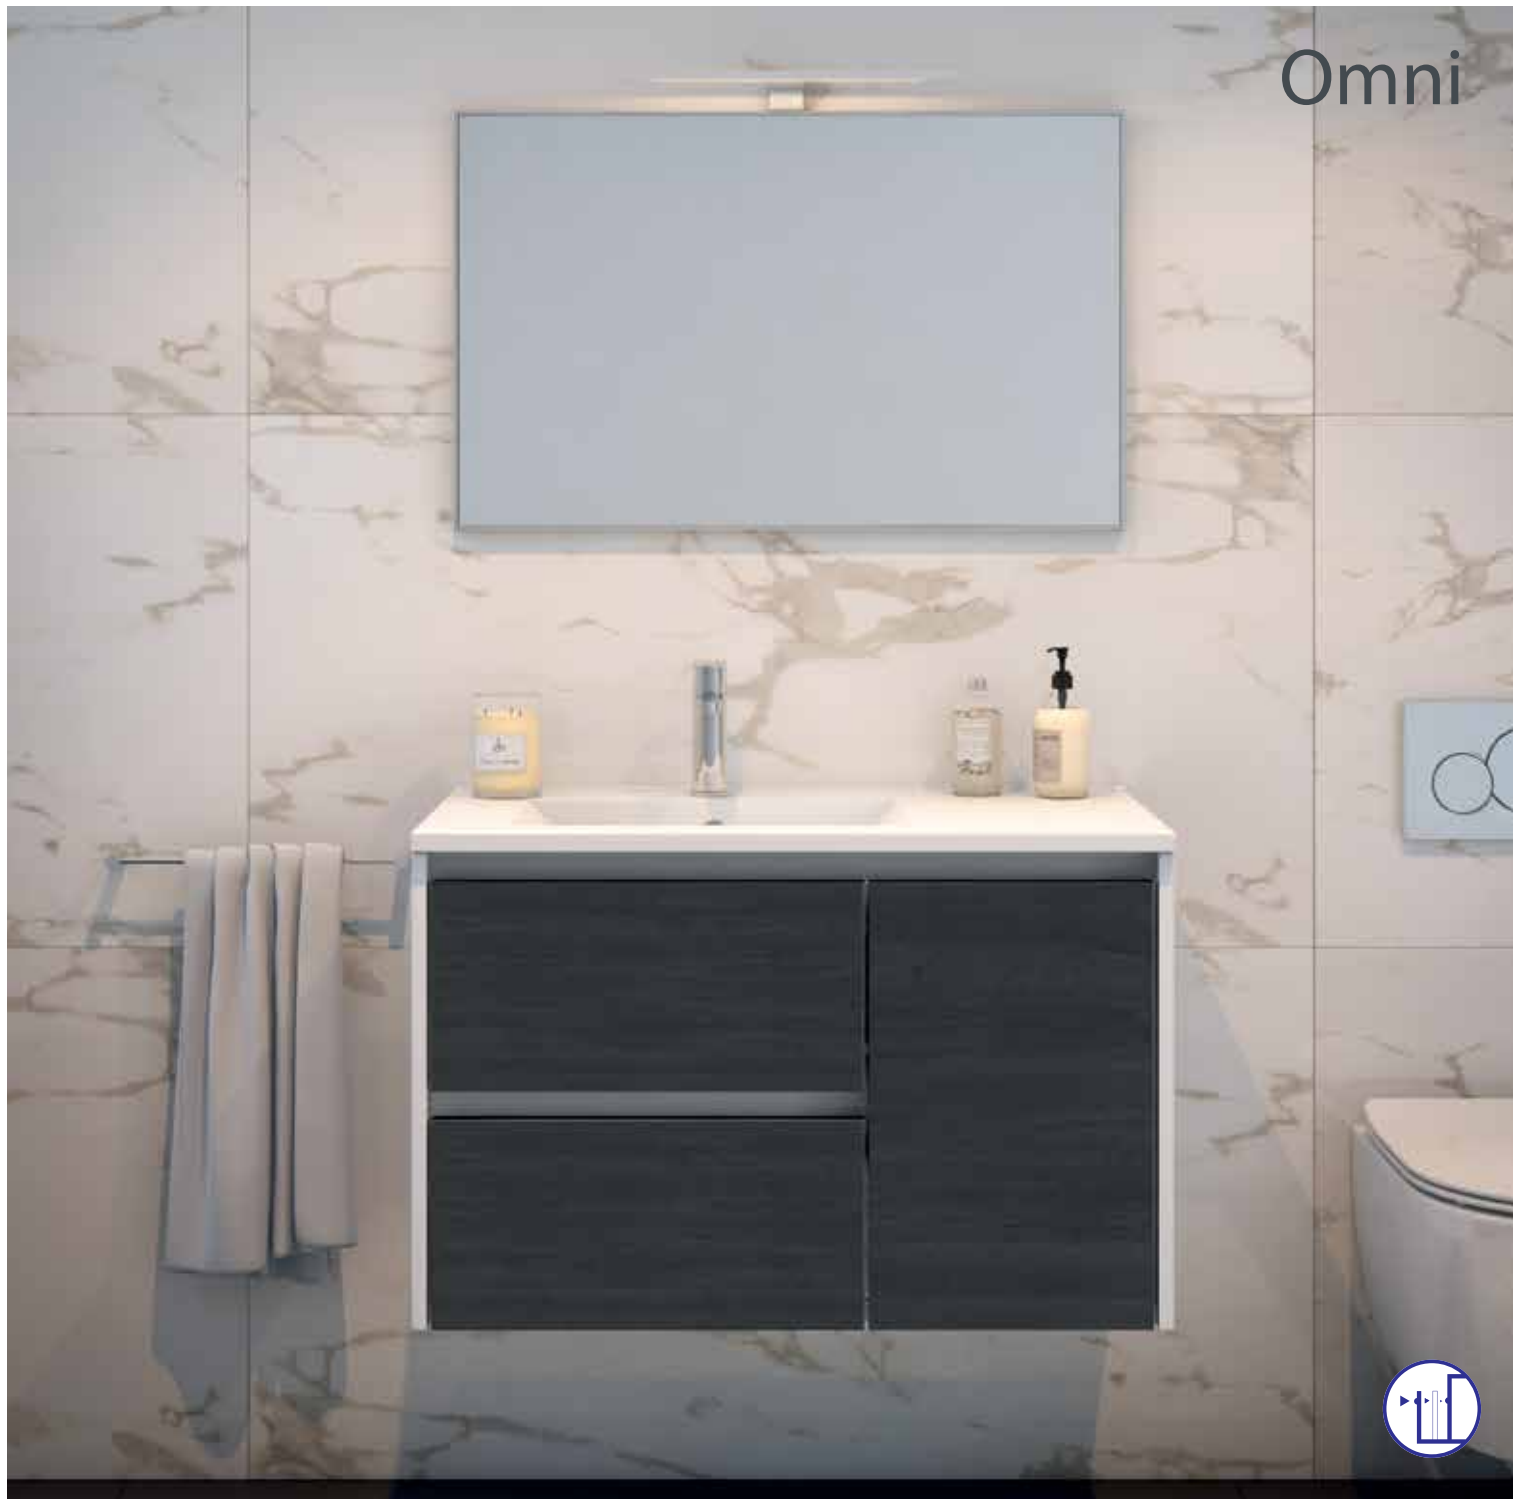

SoftClose System

MÓVEL + LAVATÓRIO ESQUERDO

MEDIDA

OMNI / PORTA DIREITA (2 gavetas + 1 porta)	80x50x45
OMNI / PORTA DIREITA (2 gavetas + 1 porta)	100x50x45
OMNI / PORTA DIREITA (2 gavetas + 1 porta)	120x50x45

EXTRAS

MEDIDA

ESPELHO	80 x 60
ESPELHO	100 x 60
ESPELHO	120 x 60
APLIQUE LARA LED	
APLIQUE SUSANA LED	

CORPO

☐ BRANCO LACADO

FRENTE

☐ DENVER ☐ AZABACHE