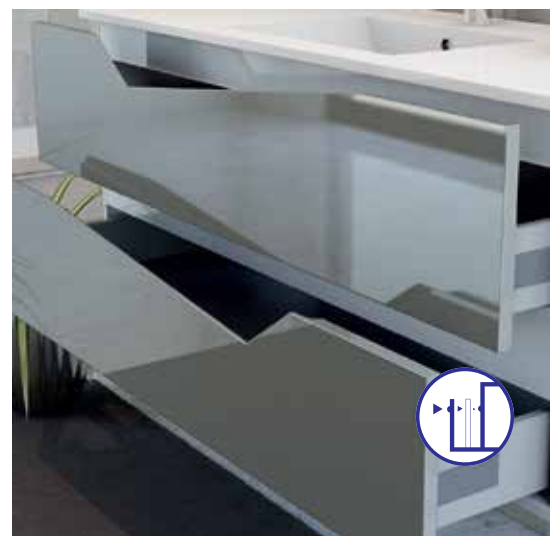

Splendia c/ Pés

SoftClose System

MÓVEL + LAVATÓRIO

	MEDIDA
SPLENDIA COM PÉS (3 gavetas)	60x81x45
SPLENDIA COM PÉS (3 gavetas)	80 x81x45
SPLENDIA COM PÉS (3 gavetas)	100x81x45
SPLENDIA C/ PÉS (1 pio / 3 gavetas)	120x81x45
SPLENDIA C/ PÉS (2 pios / 3 gavetas)	120x81x45

EXTRAS

	MEDIDA
ESPELHO	80 x 50
ESPELHO	100 x 50
ESPELHO	120 x 50
APLIQUE SUSANA LED	

CORPO SEMPRE

☐ BRANCO LACADO

FRENTES OU REGUAS

☐ BRANCO

☐ PRETO

☐ ANTRACITE

☐ CHOCOLATE

☐ CINZA MEDIO